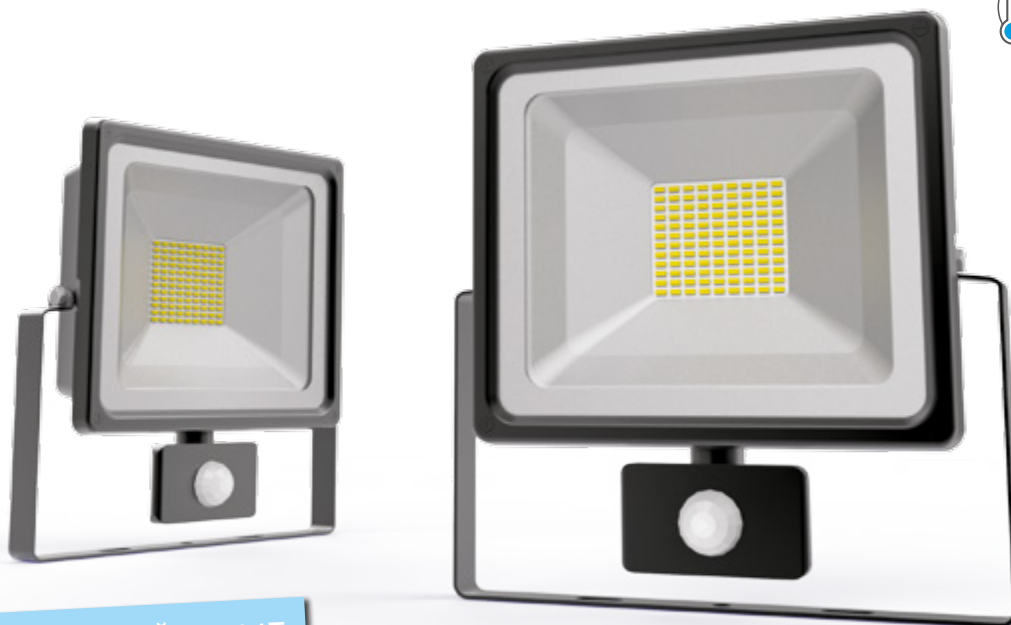

ПРОЖЕКТОРЫ С ДАТЧИКОМ ДВИЖЕНИЯ

❄️ МОРОЗОУСТОЙЧИВЫЕ

Артикул	Мощность, Вт	Цветовая температура, К	Световой поток, лм	Аналог, Вт	Рабочее напряжение, В	Размеры, а×б×с мм	Количество в упаковке
628511310	10	6500	700	100	170-264	115×105×50	1/40
628511320	20	6500	1380	200	170-264	129×171×52	1/30
628511330	30	6500	2100	300	170-264	150×188×56	1/24
628511350	50	6500	3500	500	170-264	182×210×62	1/18