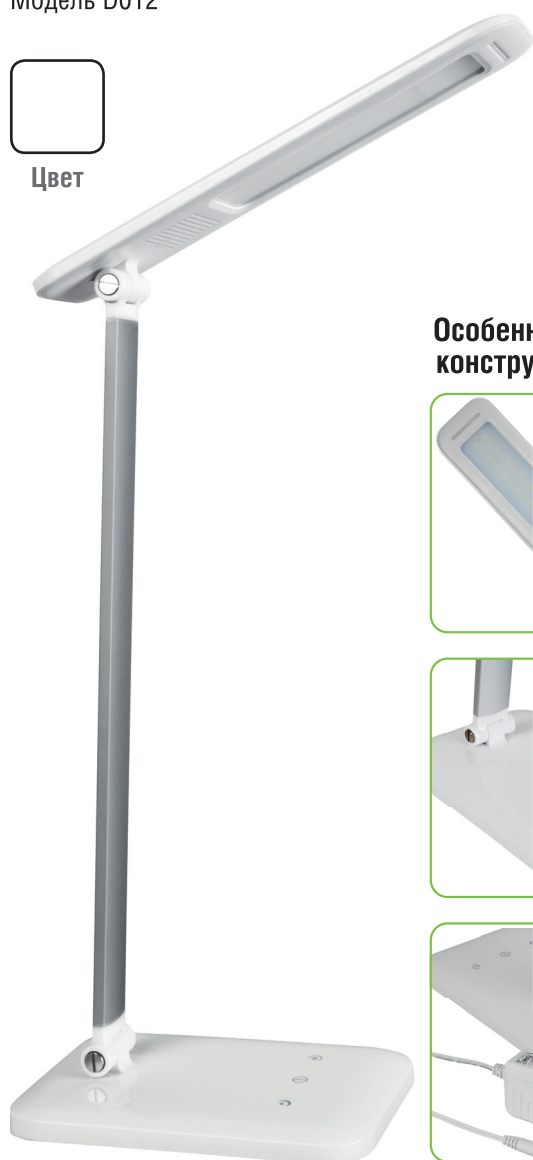

Светодиодный настольный светильник Navigator серии **NDF-LED**

Светодиодный настольный энергосберегающий светильник с интегрированным светодиодным модулем — идеальное энергоэффективное решение для локального освещения рабочего места. Настольные светильники NAVIGATOR прекрасно впишутся как в строгий офисный интерьер, так и в уютную домашнюю обстановку.

Модель D012

Цвет

Особенности конструкции

Основные преимущества

- ✓ Функция диммирования светового потока — **3 уровня яркости**
- ✓ Функция автоматического отключения через 1 час
- ✓ Функция ночника
- ✓ Высокоэффективные надежные светодиоды
- ✓ Регулируемая ножка
- ✓ **Сенсорный выключатель** на корпусе светильника
- ✓ Матовый рассеиватель — мягкий свет без слепящего эффекта
- ✓ Отсутствие пульсаций светового потока
- ✓ Отсутствие нагрева плафона
- ✓ Питание от адаптера. Провод адаптера подключается к светильнику отдельно
- ✓ Гарантия 3 года

Технические характеристики

Характеристика	Модель	D012
Источник света (светодиоды)		LEXTAR
Срок службы, часов		50 000
Длина сетевого провода, м		1.8
Мощность, Вт		8
Цветовая температура, К		5000
Коэффициент цветопередачи		Ra > 80

Код продукта	Мощность, Вт	Цвет	Напряжение, В	Цветовая темп., К	Длина провода, м	Световой поток, лм	Коэфф. цветопередачи	Кол-во штук в коробке	Штрихкод
NDF-D012-8W-5K-WH-LED	8	Белый	100-240	5000	1.8	530	Ra > 80	10	4670004 71571 0