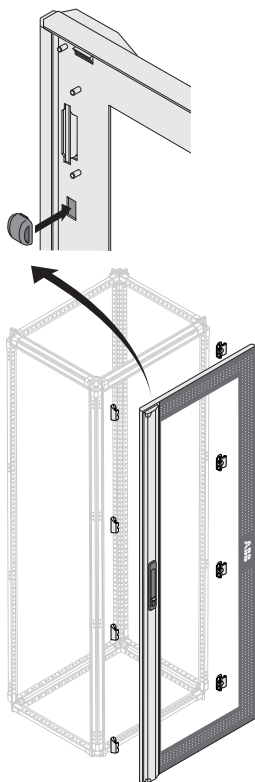

System pro E power

Данные для заказа — внешние панели

2

Остекленная дверь IP65

Дверь из листовой стали со стеклом и с полиуретановым уплотнителем. Угол открывания 135°. Укомплектована ручкой со вставкой под ключ и 4-мя петлями для крепления к стойке. Перенавешиваемая, с четырьмя точками запираения.

Описание	К-во Dip-модулей	Размеры (мм)			Код заказа	Код производителя	Упаковка/шт.
		В	Ш	Внешняя кабельная секция Ш			
Остекленная дверь							
Остекленная дверь IP65	12	1800	400		PDLG1846	1STQ007303A0000	1/1
Остекленная дверь IP65	24	1800	600		PDLG1866	1STQ007305A0000	1/1
Остекленная дверь IP65	36	1800	800		PDLG1886	1STQ007308A0000	1/1
Остекленная дверь IP65	48	1800	1000		PDLG1816	1STQ007311A0000	1/1
Остекленная дверь IP65	12	2000	400		PDLG2046	1STQ007314A0000	1/1
Остекленная дверь IP65	24	2000	600		PDLG2066	1STQ007316A0000	1/1
Остекленная дверь IP65	36	2000	800		PDLG2086	1STQ007319A0000	1/1
Остекленная дверь IP65	48	2000	1000		PDLG2016	1STQ007322A0000	1/1

Остекленная дверь для шкафов с внутренним кабельным отсеком

Остекленная дверь IP65	12	1800	600	200	PDLG1842	1STQ007304A0000	1/1
Остекленная дверь IP65	12	1800	800	400	PDLG1844	1STQ007306A0000	1/1
Остекленная дверь IP65	24	1800	800	200	PDLG1862	1STQ007307A0000	1/1
Остекленная дверь IP65	24	1800	1000	400	PDLG1864	1STQ007309A0000	1/1
Остекленная дверь IP65	36	1800	1000	200	PDLG1882	1STQ007310A0000	1/1
Остекленная дверь IP65	12	2000	600	200	PDLG2042	1STQ007315A0000	1/1
Остекленная дверь IP65	12	2000	800	400	PDLG2044	1STQ007317A0000	1/1
Остекленная дверь IP65	24	2000	800	200	PDLG2062	1STQ007318A0000	1/1
Остекленная дверь IP65	24	2000	1000	400	PDLG2064	1STQ007320A0000	1/1
Остекленная дверь IP65	36	2000	1000	200	PDLG2082	1STQ007321A0000	1/1

Остекленная дверь IP40/IP41

Дверь из листовой стали без уплотнителя, со стеклом и с 4-мя резиновыми заглушками. Угол открывания 135°. Укомплектована ручкой со вставкой под ключ и 4-мя петлями для крепления к стойке. Перенавешиваемая, с четырьмя точками запираения.