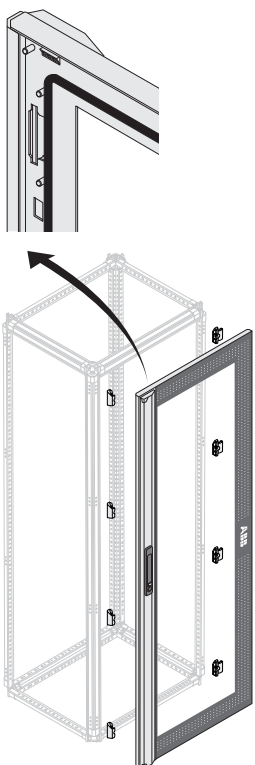

System pro E power

Данные для заказа — внешние панели

2

Остекленная дверь IP65

Дверь из листовой стали со стеклом и с полиуретановым уплотнителем. Угол открывания 135°. Укомплектована ручкой со вставкой под ключ и 4-мя петлями для крепления к стойке. Перенавешиваемая, с четырьмя точками запираения.

Описание	К-во Dip-модулей	Размеры (мм)			Код заказа	Код производителя	Упаковка/шт.
		В	Ш	Внешняя кабельная секция Ш			
Остекленная дверь							
Остекленная дверь IP65	12	1800	400		PDLG1846	1STQ007303A0000	1/1
Остекленная дверь IP65	24	1800	600		PDLG1866	1STQ007305A0000	1/1
Остекленная дверь IP65	36	1800	800		PDLG1886	1STQ007308A0000	1/1
Остекленная дверь IP65	48	1800	1000		PDLG1816	1STQ007311A0000	1/1
Остекленная дверь IP65	12	2000	400		PDLG2046	1STQ007314A0000	1/1
Остекленная дверь IP65	24	2000	600		PDLG2066	1STQ007316A0000	1/1
Остекленная дверь IP65	36	2000	800		PDLG2086	1STQ007319A0000	1/1
Остекленная дверь IP65	48	2000	1000		PDLG2016	1STQ007322A0000	1/1

Остекленная дверь для шкафов с внутренним кабельным отсеком

Остекленная дверь IP65	12	1800	600	200	PDLG1842	1STQ007304A0000	1/1
Остекленная дверь IP65	12	1800	800	400	PDLG1844	1STQ007306A0000	1/1
Остекленная дверь IP65	24	1800	800	200	PDLG1862	1STQ007307A0000	1/1
Остекленная дверь IP65	24	1800	1000	400	PDLG1864	1STQ007309A0000	1/1
Остекленная дверь IP65	36	1800	1000	200	PDLG1882	1STQ007310A0000	1/1
Остекленная дверь IP65	12	2000	600	200	PDLG2042	1STQ007315A0000	1/1
Остекленная дверь IP65	12	2000	800	400	PDLG2044	1STQ007317A0000	1/1
Остекленная дверь IP65	24	2000	800	200	PDLG2062	1STQ007318A0000	1/1
Остекленная дверь IP65	24	2000	1000	400	PDLG2064	1STQ007320A0000	1/1
Остекленная дверь IP65	36	2000	1000	200	PDLG2082	1STQ007321A0000	1/1

Остекленная дверь IP40/IP41

Дверь из листовой стали без уплотнителя, со стеклом и с 4-мя резиновыми заглушками. Угол открывания 135°. Укомплектована ручкой со вставкой под ключ и 4-мя петлями для крепления к стойке. Перенавешиваемая, с четырьмя точками запираения.