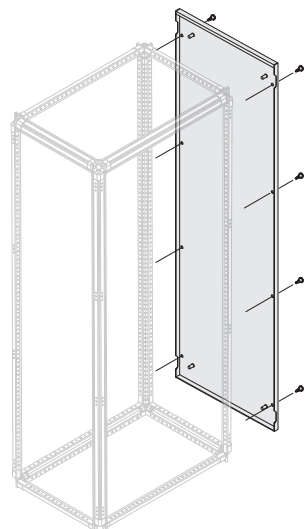

Вентилируемая задняя панель IP30

Вентилируемая задняя панель из листовой стали без уплотнителя. Для повышения степени защиты до IP40 необходимо заказать решетку PGPP0040.

Описание	Кол-во вент. решеток	Размеры (мм)		Код заказа	Код производителя	Упаковка/шт.	
		В	Ш				
Вентилируемая задняя панель IP30	2	1800	750	PPEA1875	1STQ007635A0000	1/1	
Вентилируемая задняя панель с уплотнением IP30/31	6	1800	1250	правая	PPRA1820	1STQ007639A0000	1/1
				левая	PPLA1820	1STQ007640A0000	1/1
Вентилируемая задняя панель IP30	2	2000	750	PPEA2075	1STQ009919A0000	1/1	
Вентилируемая задняя панель с уплотнением IP30/31	4	2000	1250	правая	PPRA2020	1STQ007649A0000	1/1
				левая	PPLA2020	1STQ007650A0000	1/1

Глухая боковая панель IP65

Глухая боковая панель из листовой стали с уплотнителем и заглушками, степень защиты IP65.

Описание	Размеры (мм)		Код заказа	Код производителя	Упаковка/шт.
	В	Г			
Глухая боковая панель IP65	1800	200	PPEB1826	1STQ007575A0000	1/1
Глухая боковая панель IP65	1800	300	PPEB1836	1STQ007577A0000	1/1
Глухая боковая панель IP65	1800	500	PPEB1856	1STQ007579A0000	1/1
Глухая боковая панель IP65	1800	700	PPEB1876	1STQ007581A0000	1/1
Глухая боковая панель IP65	1800	900	PPEB1896	1STQ007584A0000	1/1
Глухая боковая панель IP65	2000	200	PPEB2026	1STQ007588A0000	1/1
Глухая боковая панель IP65	2000	300	PPEB2036	1STQ007589A0000	1/1
Глухая боковая панель IP65	2000	500	PPEB2056	1STQ008106A0000	1/1
Глухая боковая панель IP65	2000	700	PPEB2076	1STQ008107A0000	1/1
Глухая боковая панель IP65	2000	900	PPEB2096	1STQ008108A0000	1/1