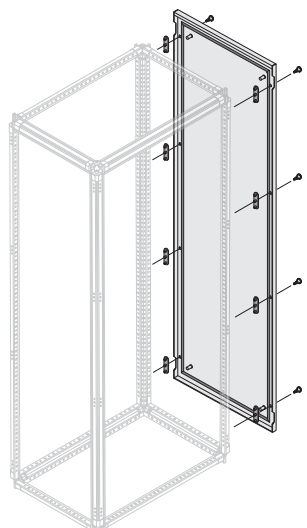

Вентилируемая задняя панель IP30

Вентилируемая задняя панель из листовой стали без уплотнителя. Для повышения степени защиты до IP40 необходимо заказать решетку PGPP0040.

Описание	Кол-во вент. решеток	Размеры (мм)		Код заказа	Код производителя	Упаковка/шт.	
		В	Ш				
Вентилируемая задняя панель IP30	2	1800	750	PPEA1875	1STQ007635A0000	1/1	
Вентилируемая задняя панель с уплотнением IP30/31	6	1800	1250	правая	PPRA1820	1STQ007639A0000	1/1
				левая	PPLA1820	1STQ007640A0000	1/1
Вентилируемая задняя панель IP30	2	2000	750	PPEA2075	1STQ009919A0000	1/1	
Вентилируемая задняя панель с уплотнением IP30/31	4	2000	1250	правая	PPRA2020	1STQ007649A0000	1/1
				левая	PPLA2020	1STQ007650A0000	1/1

Глухая боковая панель IP65

Глухая боковая панель из листовой стали с уплотнителем и заглушками, степень защиты IP65.

Описание	Размеры (мм)		Код заказа	Код производителя	Упаковка/шт.
	В	Г			
Глухая боковая панель IP65	1800	200	PPEB1826	1STQ007575A0000	1/1
Глухая боковая панель IP65	1800	300	PPEB1836	1STQ007577A0000	1/1
Глухая боковая панель IP65	1800	500	PPEB1856	1STQ007579A0000	1/1
Глухая боковая панель IP65	1800	700	PPEB1876	1STQ007581A0000	1/1
Глухая боковая панель IP65	1800	900	PPEB1896	1STQ007584A0000	1/1
Глухая боковая панель IP65	2000	200	PPEB2026	1STQ007588A0000	1/1
Глухая боковая панель IP65	2000	300	PPEB2036	1STQ007589A0000	1/1
Глухая боковая панель IP65	2000	500	PPEB2056	1STQ008106A0000	1/1
Глухая боковая панель IP65	2000	700	PPEB2076	1STQ008107A0000	1/1
Глухая боковая панель IP65	2000	900	PPEB2096	1STQ008108A0000	1/1