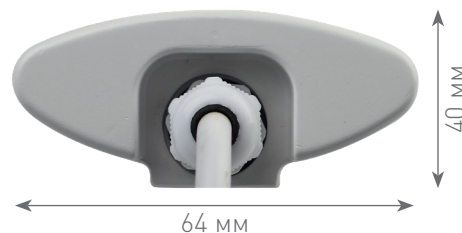

Линейный светодиодный светильник IP65 с повышенной светоотдачей **SPP-3-40-*K-P**

Для освещения производственных помещений, складов, пандусов, паркингов, мест с повышенной влажностью. В бытовом секторе – освещение гаражей, паркингов, цехов, автомоек, подсобных помещений, подвалов.

Преимущества:

- 105Лм/Вт: энергоэффективность соответствует требованиям Постановлению Правительства РФ №1356
- Оригинальные светодиоды **Nation STAR**
- Коэффициент пульсации <5%: допустимо к применению в заводских цехах
- IK08: ударопрочный плафон из поликарбоната
- IP65: пригоден для установки в пыльных и влажных помещениях
- Скорость монтажа: вывод провода, разборка корпуса не требуется
- Гарантия 3 года

Код 1С	Код модели	Мощность	Светоотдача	Световой поток	Цветовая температура	Размер	Другие параметры
Б0047188	SPP-3-40-4K-P	36Вт	105Лм/Вт	3780Лм	4000К	1220x64x40мм	Коэф-т пульсации (IRF): <5% Коэф-т мощности (PF): >0.95 Индекс пылевлагозащиты: IP65 Диапазон рабочих напряжений: 170-260В
Б0047189	SPP-3-40-6K-P				6500К		