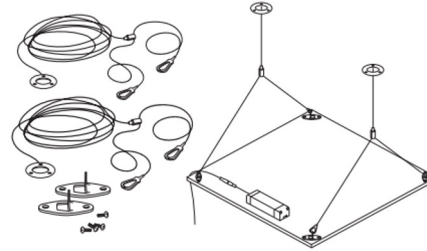

Ультратонкие светодиодные панели SPL-540, SPL-510, SPL-510

НОВИНКА

Преимущества панели ЭРА:

- ▶ оригинальные светодиоды **Nation STAR, 192 шт.**
- ▶ гарантированный световой поток **подтвержден протоколом испытаний ассоциации «Честная позиция»**
- ▶ гарантированная цветопередача **Ra>80**
- ▶ потеря светового потока не более **3% за 6000 часов эксплуатации, подтверждено протоколом LM80**
- ▶ Размер панели **588*588*8 мм** гарантирует 100% совместимость с потолками «Грильято», для всех основных размеров ячеек: 50x50, 60x60, 75x75, 86x86, 100x100, 120x120, 150x150, 200x200 мм.
- ▶ **Легкий монтаж!** Нет необходимости вырезать посадочные отверстия, поместите светильник в окно потолка «Грильято» и подвесьте его к несущему потолку с помощью подвеса любого вида.
- ▶ **Равномерное свечение**

Крепление SPL-FIX2 Б0048921

Крепление SPL-FIX1 Б0019797

БАП LED-LP-5/6 (A) Б0030417

Обеспечивает $\geq 30\%$ светового потока в течение ≥ 1 часа работы

Б0039417

драйвер LED-LP-5/6 [0.98X]

| ПРЕДШЕСТВЕННИКИ | | НОВИНКИ | | Цвет рамки | Мощность | Цветовая температура | Габариты | Световой поток | |
|-----------------|---------------------------|----------|-------------------|------------|----------|----------------------|--------------|----------------|---------|
| Б0026960 | SPL-5-40-6K (S) | Б0048924 | SPL-510-S-65K-040 | | | | | Был | Стал |
| Б0026959 | SPL-5-40-4K (S) | Б0048925 | SPL-510-S-40K-040 | Серебро | 40 Вт | 6500K | 595x595x8 мм | 2800 Лм | 3420 Лм |
| Б0026958 | SPL-5-40-6K (W) | Б0048926 | SPL-510-W-65K-040 | | | 4000K | | | |
| Б0026962 | SPL-5-40-4K (W) | Б0048927 | SPL-510-W-40K-040 | 6500K | | | | | |
| Б0032633 | SPL-5-40-4K (W) 3600Lm | Б0048929 | SPL-511-W-40K-040 | 4000K | | | | | |
| Б0032635 | SPL-5-40-6K (W) 3600Lm | Б0048928 | SPL-511-W-65K-040 | Белый | 6500K | 588x588x8 мм | - | 3420 Лм | |
| - | - | Б0048919 | SPL-540-W-65K-040 | | 4000K | | | | |
| - | - | Б0048920 | SPL-540-W-40K-040 | | 6500K | | | | |