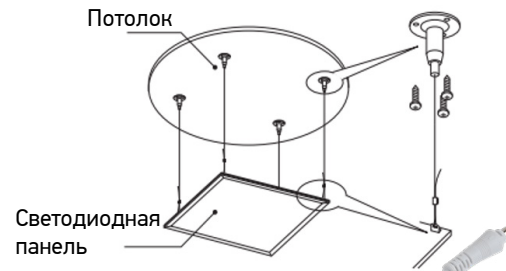

Ультратонкие светодиодные панели SPL-540, SPL-510, SPL-510

НОВИНКА

Преимущества панели ЭРА:

- ▶ оригинальные светодиоды **Nation STAR, 192 шт.**
- ▶ гарантированный световой поток **подтвержден протоколом испытаний ассоциации «Честная позиция»**
- ▶ гарантированная цветопередача **Ra>80**
- ▶ потеря светового потока не более **3% за 6000 часов эксплуатации, подтверждено протоколом LM80**
- ▶ Размер панели **588*588*8 мм** гарантирует 100% совместимость с потолками «Грильято», для всех основных размеров ячеек: 50x50, 60x60, 75x75, 86x86, 100x100, 120x120, 150x150, 200x200 мм.
- ▶ **Легкий монтаж!** Нет необходимости вырезать посадочные отверстия, поместите светильник в окно потолка «Грильято» и подвесьте его к несущему потолку с помощью подвеса любого вида.
- ▶ **Равномерное свечение**

Крепление SPL-FIX2 Б0048921

Крепление SPL-FIX1 Б0019797

БАП LED-LP-5/6 (A) Б0030417

Обеспечивает $\geq 30\%$ светового потока в течение ≥ 1 часа работы

Б0039417

драйвер LED-LP-5/6 [0.98X]

| ПРЕДШЕСТВЕННИКИ | | НОВИНКИ | | Цвет рамки | Мощность | Цветовая температура | Габариты | Световой поток | |
|-----------------|---------------------------|----------|-------------------|------------|----------|----------------------|--------------|----------------|---------|
| Б0026960 | SPL-5-40-6K (S) | Б0048924 | SPL-510-S-65K-040 | | | | | Был | Стал |
| Б0026959 | SPL-5-40-4K (S) | Б0048925 | SPL-510-S-40K-040 | Серебро | 40 Вт | 6500K | 595x595x8 мм | 2800 Лм | 3420 Лм |
| Б0026958 | SPL-5-40-6K (W) | Б0048926 | SPL-510-W-65K-040 | | | 4000K | | | |
| Б0026962 | SPL-5-40-4K (W) | Б0048927 | SPL-510-W-40K-040 | 6500K | | | | | |
| Б0032633 | SPL-5-40-4K (W) 3600Lm | Б0048929 | SPL-511-W-40K-040 | 4000K | | | | | |
| Б0032635 | SPL-5-40-6K (W) 3600Lm | Б0048928 | SPL-511-W-65K-040 | Белый | 6500K | 588x588x8 мм | - | 3420 Лм | |
| - | - | Б0048919 | SPL-540-W-65K-040 | | 4000K | | | | |
| - | - | Б0048920 | SPL-540-W-40K-040 | | 6500K | | | | |