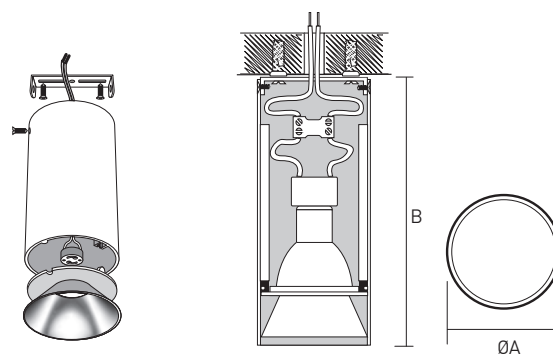

ЛЁГКАЯ ЗАМЕНА ЛАМПЫ

УДОБНЫЙ МОНТАЖ

PDL-R 14080
GU10 BL/CH

PDL-R 14080
GU10 BL/GL

PDL-R 14080
GU10 BL/WH

PDL-R 14080
GU10 WH/BL

PDL-R 14080
GU10 WH/GL

PDL-R 14080
GU10 WH/WH

* Лампа в комплект поставки не входит.

ТЕХНИЧЕСКИЕ ХАРАКТЕРИСТИКИ

- Материал корпуса: алюминий
- Рекомендуемые источники света: PLED DIM GU10 JAZZWAY, PLED-SP GU10 JAZZWAY
- Максимальная мощность используемых ламп: 50 Вт
- Угол светораспределения: 90°
- Входное напряжение: 230 В
- Гарантийный срок: 2 года

PDL-R

Код для заказа	Штрих-код	Артикул	Цвет корпуса/рефлектора	Размеры АхВ, мм	Вес, кг	Упаковка, шт.
5031401	4895205031401	PDL-R 14080 GU10 BL/CH 230V IP20	черный / хром	Ø80x140	0,23	1/20
5031364	4895205031364	PDL-R 14080 GU10 BL/GL 230V IP20	черный / золотой	Ø80x140	0,23	1/20
5031425	4895205031425	PDL-R 14080 GU10 BL/WH 230V IP20	черный / белый	Ø80x140	0,23	1/20
5031340	4895205031340	PDL-R 14080 GU10 WH/BL 230V IP20	белый / черный	Ø80x140	0,23	1/20
5031388	4895205031388	PDL-R 14080 GU10 WH/GL 230V IP20	белый / золотой	Ø80x140	0,23	1/20
5031326	4895205031326	PDL-R 14080 GU10 WH/WH 230V IP20	белый / белый	Ø80x140	0,23	1/20