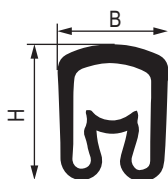

Колечки маркировочные

Назначение:

- маркировка проводников.

Материал:

- ПВХ.

Отличительные особенности:

- гибкий и эластичный материал изготовления (ПВХ) позволяет производить легкое соединение колечек.

Символ	Диаметр кабеля, мм	Высота маркера H, мм	Ширина маркера B, мм	Цвет символа	Цвет основания	Код
0	1,3-3	3,6	3,5	черный	желтый	AZO200BY
1	1,3-3	3,6	3,5	черный	желтый	AZO201BY
2	1,3-3	3,6	3,5	черный	желтый	AZO202BY
3	1,3-3	3,6	3,5	черный	желтый	AZO203BY
4	1,3-3	3,6	3,5	черный	желтый	AZO204BY
5	1,3-3	3,6	3,5	черный	желтый	AZO205BY
6	1,3-3	3,6	3,5	черный	желтый	AZO206BY
7	1,3-3	3,6	3,5	черный	желтый	AZO207BY
8	1,3-3	3,6	3,5	черный	желтый	AZO208BY
9	1,3-3	3,6	3,5	черный	желтый	AZO209BY
+	1,3-3	3,6	3,5	черный	желтый	AZO210BY
-	1,3-3	3,6	3,5	черный	желтый	AZO211BY
земля	1,3-3	3,6	3,5	черный	желтый	AZO212BY
/	1,3-3	3,6	3,5	черный	желтый	AZO213BY
,	1,3-3	3,6	3,5	черный	желтый	AZO214BY
A	1,3-3	3,6	3,5	черный	желтый	AZO2AABY
B	1,3-3	3,6	3,5	черный	желтый	AZO2BBBY
C	1,3-3	3,6	3,5	черный	желтый	AZO2CCBY
D	1,3-3	3,6	3,5	черный	желтый	AZO2DDBY
E	1,3-3	3,6	3,5	черный	желтый	AZO2EEBY
F	1,3-3	3,6	3,5	черный	желтый	AZO2FFBY
G	1,3-3	3,6	3,5	черный	желтый	AZO2GGBY
H	1,3-3	3,6	3,5	черный	желтый	AZO2HHBY
I	1,3-3	3,6	3,5	черный	желтый	AZO2IIBY
J	1,3-3	3,6	3,5	черный	желтый	AZO2JBY
K	1,3-3	3,6	3,5	черный	желтый	AZO2KKBY
L	1,3-3	3,6	3,5	черный	желтый	AZO2LLBY
M	1,3-3	3,6	3,5	черный	желтый	AZO2MMBY
N	1,3-3	3,6	3,5	черный	желтый	AZO2NNBY
O	1,3-3	3,6	3,5	черный	желтый	AZO2OBY
P	1,3-3	3,6	3,5	черный	желтый	AZO2PPBY
Q	1,3-3	3,6	3,5	черный	желтый	AZO2QQBY
R	1,3-3	3,6	3,5	черный	желтый	AZO2RRBY
S	1,3-3	3,6	3,5	черный	желтый	AZO2SSBY
T	1,3-3	3,6	3,5	черный	желтый	AZO2TTBY
U	1,3-3	3,6	3,5	черный	желтый	AZO2UUBY
V	1,3-3	3,6	3,5	черный	желтый	AZO2VBY
W	1,3-3	3,6	3,5	черный	желтый	AZO2WWBY
X	1,3-3	3,6	3,5	черный	желтый	AZO2XXBY
Y	1,3-3	3,6	3,5	черный	желтый	AZO2YYBY
Z	1,3-3	3,6	3,5	черный	желтый	AZO2ZZBY
0	2,5-5	5,5	4,2	черный	желтый	AZO300BY
1	2,5-5	5,5	4,2	черный	желтый	AZO301BY
2	2,5-5	5,5	4,2	черный	желтый	AZO302BY
3	2,5-5	5,5	4,2	черный	желтый	AZO303BY
4	2,5-5	5,5	4,2	черный	желтый	AZO304BY
5	2,5-5	5,5	4,2	черный	желтый	AZO305BY
6	2,5-5	5,5	4,2	черный	желтый	AZO306BY
7	2,5-5	5,5	4,2	черный	желтый	AZO307BY
8	2,5-5	5,5	4,2	черный	желтый	AZO308BY
9	2,5-5	5,5	4,2	черный	желтый	AZO309BY
+	2,5-5	5,5	4,2	черный	желтый	AZO310BY
-	2,5-5	5,5	4,2	черный	желтый	AZO311BY
земля	2,5-5	5,5	4,2	черный	желтый	AZO312BY
/	2,5-5	5,5	4,2	черный	желтый	AZO313BY
,	2,5-5	5,5	4,2	черный	желтый	AZO314BY
A	2,5-5	5,5	4,2	черный	желтый	AZO3AABY
B	2,5-5	5,5	4,2	черный	желтый	AZO3BBBY
C	2,5-5	5,5	4,2	черный	желтый	AZO3CCBY