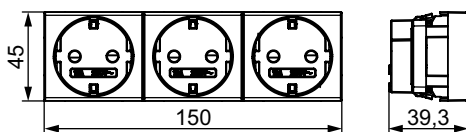

Электрические розетки, штекерные, с заземлением и со шторками, моноблок

Назначение:

- подключение оргтехники, бытовых приборов и т. п.;
- экономия времени на подключении кабеля 60 %.

Характеристики:

- в блоке всего 3 клеммы для подключения кабеля – все 3 розетки подключаются одной клеммой;
- имеется заземление;
- диаметр отверстий для ввода кабелей – 3 мм (по 2 отверстия на клемму);
- соответствие ПУЭ, пункт 7.1.49 – имеются автоматические закрывающиеся шторки;
- номинальный ток – 16 А (на весь блок);
- номинальное напряжение – 250 В.

Кол-во модулей	Установочный размер, мм	Вес, кг/шт.	Цвет	Код
6	45x150	0,059	белый	45003
			красный	45013
			серый	45023
			черный	45203