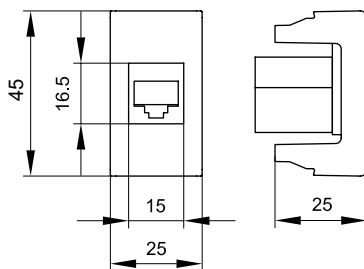

Мультимедийные розетки HDMI и USB с 1 разъемом, 1 модуль

Назначение:

- подсоединение необходимого кабеля к телевизору, плазменной панели, проектору, компьютеру и прочей оргтехнике.

Характеристики:

- проходной разъем типа А-А или "мама-мама";
- комплектуются одномодульным гнездом;
- для подключения необходимой техники потребуется соответствующий кабель HDMI или USB.

Описание	Тип разъема	Кол-во модулей	Установочный размер, мм	Вес, кг/шт.	Цвет	Код
HDMI	A-A	1	43x43	0,040	белый	41018
					серый	41118
					черный	41218
USB 2.0	A-A	1	43x43	0,040	белый	42018
					серый	42118
					черный	42218
USB 3.0	A-A	1	43x43	0,040	белый	43018
					серый	43118
					черный	43218