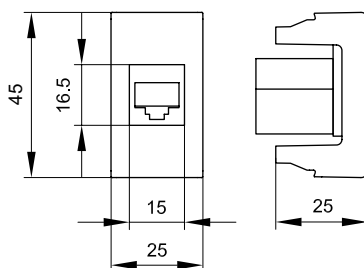

Розетки телефонные

Назначение:

- подсоединение телефонного кабеля.

Характеристики:

- 6P6C;
- комплектуются 1-модульным гнездом;
- все гнезда производства AMP имеют хвостовик для ограничения перегиба и натяжения кабеля;
- для заделки контактов в розетки AMP использовать инструмент типа 110.

Описание	Кол-во модулей	Установочный размер, мм	Вес, кг/шт.	Цвет	Цвет Keystone	Код
RJ-11	1	45x25	0,026	белый	черный	45017
				серый		45117
				черный		45217
RJ-12	1	45x25	0,026	белый	белый	45018
				серый		45118
				черный		45218