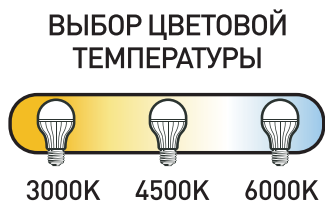

# НАСТОЛЬНЫЙ СВЕТОДИОДНЫЙ СВЕТИЛЬНИК NLED-499

Б0052776 NLED-499-10W-W Белый  
Б0052777 NLED-499-10W-BK Черный

- Выбор цвета свечения – теплый, нейтральный или холодный свет
- Сенсорное переключение
- Плавная регулировка яркости
- Сохранение выбранных настроек света при включении-выключении
- Гибкая стойка для удобной регулировки направления света
- Встроенное беспроводное зарядное устройство стандарта Qi на основании