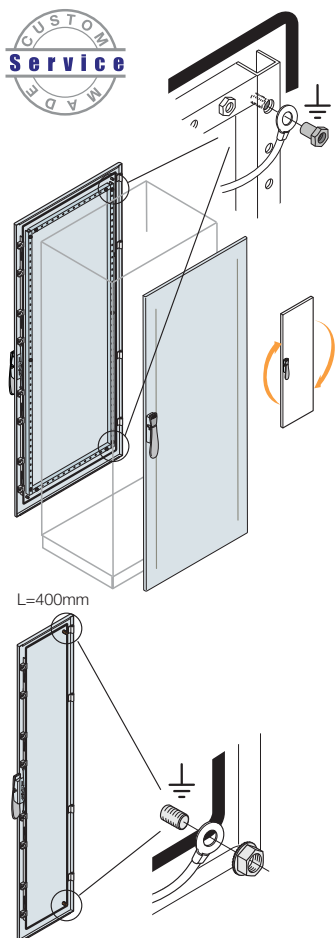

Шкафы IS2

Данные для заказа

5

Шкафы в виде комплекта

Глухие фронтальные или задние двери IP65

Дверь из листовой стали толщиной 2,0 мм с полиуретановым уплотнителем, укомплектована ручкой со вставкой под ключ с двумя бородками (взаимозаменяемой с другими типами вставок - см. стр.5/102). Перенавешиваемая (стандартно навешивается справа), с четырьмя точками запирания, укомплектована внутренней усиливающей рамой и болтами заземления.

Описание	Размеры, мм		Код	Услуга изготовления на заказ		Упаковка/шт.
	В	Ш				
Глухая передняя / задняя дверь для внешней кабельной секции		300	ЕС1831К ⁽¹⁾	■		1/1
Глухая дверь	1800	400	ЕС1840К ⁽¹⁾	■		1/1
Глухая дверь		600	ЕС1860К	■		1/1
Глухая дверь		800	ЕС1880К	■		1/1
Глухая дверь		1000	ЕС1810К	■		1/1
Глухая передняя / задняя дверь для внешней кабельной секции		300	ЕС2031К ⁽¹⁾	■		1/1
Глухая дверь	2000	400	ЕС2040К ⁽¹⁾	■		1/1
Глухая дверь		600	ЕС2060К	■		1/1
Глухая дверь		800	ЕС2080К	■		1/1
Глухая дверь		1000	ЕС2012К	■		1/1
Глухая передняя / задняя дверь для внешней кабельной секции		300	ЕС2232К ⁽¹⁾	■		1/1
Глухая дверь	2200	400	ЕС2240К ⁽¹⁾	■		1/1
Глухая дверь		600	ЕС2260К	■		1/1
Глухая дверь		800	ЕС2280К	■		1/1
Глухая дверь		1000	ЕС2210К	■		1/1