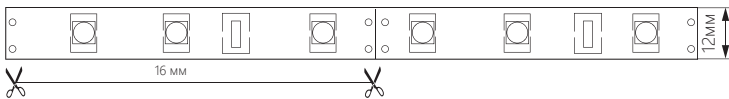

LS651 неоновая лента

Лента IP68 в разрезе.

Яркая светодиодная неоновая лента LS651 может использоваться в любых климатических условиях. Благодаря силиконовой оболочке, которая защищает ленту от воздействий окружающей среды, её можно устанавливать в помещениях с повышенной влажностью и высокой температурой, например, в банях, саунах, ванных комнатах, бассейнах и аквариумах. Или использовать в качестве декоративной подсветки деревьев, витрин магазинов, рекламных инсталляций.