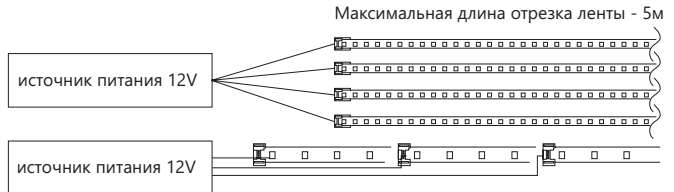

СХЕМА ПОДКЛЮЧЕНИЯ: