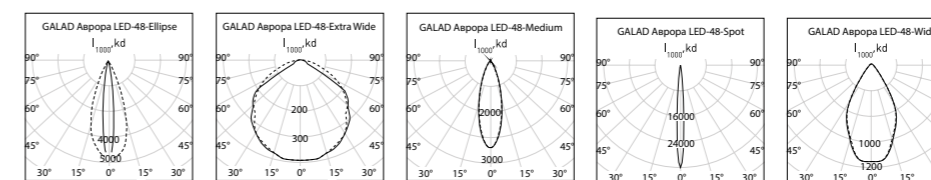

Таблица модификаций

Наименование	Код	Мощность, Вт	Световой поток, лм	Масса, кг
GALAD Аврора LED-24-Spot/W3000/M PC	11076	24	2 450	4,5
GALAD Аврора LED-24-Medium/W3000/M PC	11075	24	2 450	4,5
GALAD Аврора LED-24-Wide/W3000/M PC	11077	24	2 450	4,5
GALAD Аврора LED-24-Extra Wide/W3000/M PC	11074	24	2 450	4,5
GALAD Аврора LED-24-Ellipse/W3000/M PC	11073	24	2 450	4,5
GALAD Аврора LED-48-Spot/W3000/M PC	11081	48	4 400	4,5
GALAD Аврора LED-48-Medium/W3000/M PC	11080	48	4 400	4,5
GALAD Аврора LED-48-Wide/W3000/M PC	11082	48	4 400	4,5
GALAD Аврора LED-48-Extra Wide/W3000/M PC	11079	48	4 400	4,5
GALAD Аврора LED-48-Ellipse/W3000/M PC	11078	48	4 400	4,5

В таблице приведены прожектора белого излучения с цветовой температурой 3000К. Также прожектора могут комплектоваться белыми светодиодами с цветовой температурой 2200 К, 4000 К или цветными светодиодами красного, зеленого, синего или янтарного.

Цвет прожектора по умолчанию: серый RAL 7035