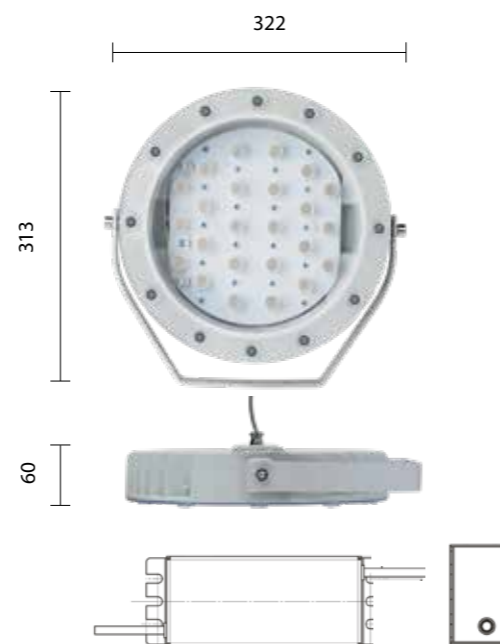

GALAD Аврора LED-24, LED-48

230±10% В Напряжение	IP65 Степень защиты	I Класс защиты от поражения эл. током
0,95 Коэффициент мощности	Соответствует ТР ТС ТР ТС 020/2011 - Электромагнитная совместимость технических средств, ТР ТС 004/2011 - О безопасности низковольтного оборудования	
У1 Климатическое исполнение	Применение Архитектурное освещение фасадов зданий и сооружений, исторических объектов, памятников, достопримечательностей: заливающее, акцентное	
-45 ...+40°C Температура эксплуатации		

Особенности

- Материал рассеивателя: ударопрочный поликарбонат
- Допускается установка на поверхность из сгораемого материала
- Корпус алюминиевый с порошковым покрытием. Может быть окрашен в любой цвет по системе RAL (под заказ)
- Простая регулировка угла наклона
- Может комплектоваться белыми и цветными светодиодами: белые Тцв = 2 200 К; белые Тцв = 3 000 К; белые Тцв = 4 000 К; красные (монохром); зеленые (монохром); синие (монохром); янтарные (монохром)
- Комплектуется выносным блоком питания
- Длина выводного кабеля от блока питания к оптической части 1 200 мм (другая длина под заказ)
- Антиконденсационный клапан препятствует образованию конденсата внутри прожектора
- Линзы для формирования необходимой КСС
- Габариты ИП уточняйте в паспорте прожектора

Таблица модификаций

Наименование	Код	Мощность, Вт	Световой поток, лм	Масса, кг
GALAD Аврора LED-24-Spot/W3000/M PC	11076	24	2 450	4,5
GALAD Аврора LED-24-Medium/W3000/M PC	11075	24	2 450	4,5
GALAD Аврора LED-24-Wide/W3000/M PC	11077	24	2 450	4,5
GALAD Аврора LED-24-Extra Wide/W3000/M PC	11074	24	2 450	4,5
GALAD Аврора LED-24-Ellipse/W3000/M PC	11073	24	2 450	4,5
GALAD Аврора LED-48-Spot/W3000/M PC	11081	48	4 400	4,5
GALAD Аврора LED-48-Medium/W3000/M PC	11080	48	4 400	4,5
GALAD Аврора LED-48-Wide/W3000/M PC	11082	48	4 400	4,5
GALAD Аврора LED-48-Extra Wide/W3000/M PC	11079	48	4 400	4,5
GALAD Аврора LED-48-Ellipse/W3000/M PC	11078	48	4 400	4,5