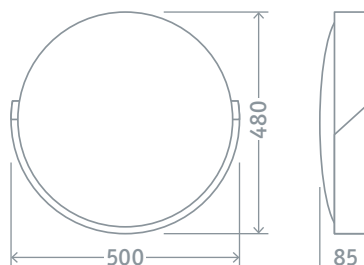

Код продукта	Мощность, Вт	Цвет	Напряжение, В	Цветовая температура, К	Световой поток, лм	Размеры, мм	Кол-во штук в коробке	Штрихкод
NLF-C-002-01	60	белый/светлое дерево	170–240	3000/4000/6500	2800	500x480x85	1/5	4680043 14121 0