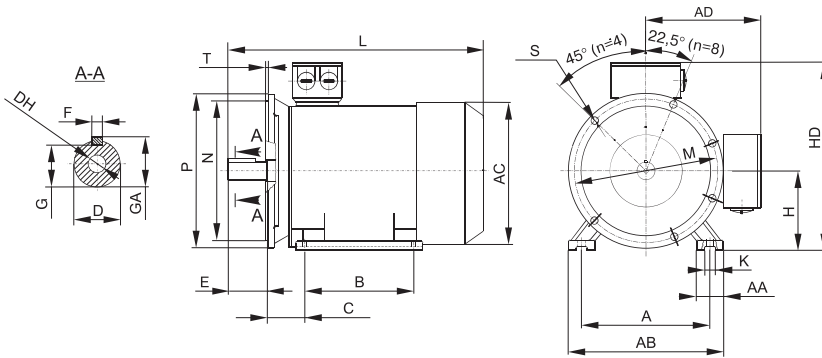

Размеры двигателей АИС габаритов 180-355 монтажного исполнения IM2081

Габарит	Кол-во полюсов	Установочные размеры, мм														Габаритные размеры, мм							
		IM1081, IM2081										IM2081				DH	GA	AA	AB	AC	AD	HD	L
		A	B	C	D	E	F	G	H	K	M	N	P	S	T								
180M	2, 4, 6, 8	279	241	121	48	110	14	42,5	180	14,5	300	250	350	4-φ18,5	5	M16×36	51,5	70	355	380	280	455	690
180L	2, 4, 6, 8	279	279	121	48	110	14	42,5	180	14,5	300	250	350	4-φ18,5	5	M16×36	51,5	70	355	380	280	455	730
200L	2, 4, 6, 8	318	305	133	55	110	16	49	200	18,5	350	300	400	4-φ18,5	5	M20×42	59	70	395	420	305	505	760
225S	4, 8	356	286	149	60	140	18	53	225	18,5	400	350	450	4-φ18,5	5	M20×40	64	75	435	470	335	560	810
225M	2	356	311	149	55	110	16	49	225	18,5	400	350	450	8-φ18,5	5	M20×40	59	75	435	470	335	560	805
	4, 6, 8	356	311	149	60	140	18	53	225	18,5	400	350	450	8-φ18,5	5	M20×40	64	75	435	470	335	560	835
250M	2	406	349	168	60	140	18	53	250	18,5	500	450	550	8-φ18,5	5	M20×42	64	80	490	510	370	615	910
	4, 6, 8	406	349	168	65	140	18	58	250	24	500	450	550	8-φ18,5	5	M20×42	69	80	490	510	370	615	910
280S	2	457	368	190	65	140	18	58	280	24	500	450	550	8-φ18,5	5	M20×42	69	85	550	580	410	680	985
	4, 6, 8	457	368	190	75	140	20	67,5	280	24	500	450	550	8-φ18,5	5	M20×42	79,5	85	550	580	410	680	985
280M	2	457	419	190	65	140	18	58	280	24	500	450	550	8-φ18,5	5	M20×42	69	85	550	580	410	680	1035
	4, 6, 8	457	419	190	75	140	20	67,5	280	24	500	450	550	8-φ18,5	5	M20×42	79,5	85	550	580	410	680	1035
315S	2	508	406	216	65	140	18	58	315	28	600	550	660	8-φ24	6	M20×46	69	116	635	645	530	845	1190
	4, 6, 8	508	406	216	80	170	22	71	315	28	600	550	660	8-φ24	6	M20×46	85	116	635	645	530	845	1220
315M	2	508	457	216	65	140	18	58	315	28	600	550	660	8-φ24	6	M20×46	69	116	635	645	530	845	1300
	4, 6, 8	508	457	216	80	170	22	71	315	28	600	550	660	8-φ24	6	M20×46	85	116	635	645	530	845	1330
315L	2	508	508	216	65	140	18	58	315	28	600	550	660	8-φ24	6	M20×46	69	116	635	645	530	845	1300
	4, 6, 8	508	508	216	80	170	22	71	315	28	600	550	660	8-φ24	6	M20×46	85	116	635	645	530	845	1330
355M	2	610	560	254	75	140	20	67,5	355	28	740	680	800	8-φ24	6	M20×46	79,5	120	730	720	655	1010	1490
	4, 6, 8	610	560	254	95	170	25	86	355	28	740	680	800	8-φ24	6	M20×46	100	120	730	720	655	1010	1520
355L	2	610	630	254	75	140	20	67,5	355	28	740	680	800	8-φ24	6	M20×46	79,5	120	730	720	655	1010	1490
	4, 6, 8	610	630	254	95	170	25	86	355	28	740	680	800	8-φ24	6	M20×46	100	120	730	720	655	1010	1520