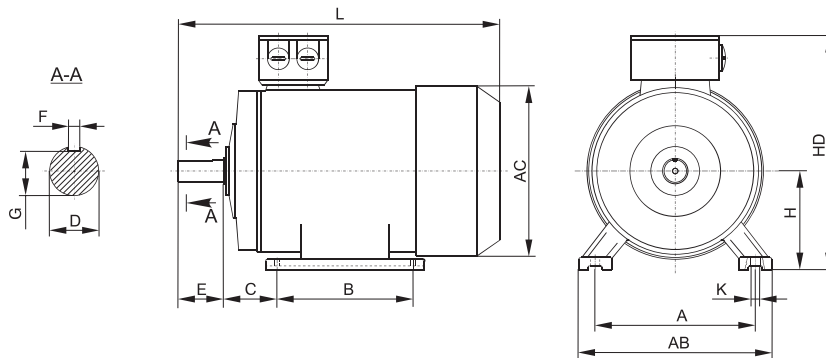

Габаритные, установочные и присоединительные размеры АИС

Размеры двигателей АИС габаритов 56–160 монтажного исполнения IM1081

Размеры двигателей АИС габаритов 56–160 монтажного исполнения IM2081

Габарит	Установочные размеры, мм														Габаритные размеры, мм			
	IM1081, IM2081										IM2081							
	A	B	C	D	E	F	G	H	K	M	N	P	S	T	AB	AC	HD	L
56	90	71	36	9	20	3	7,2	56	5,8	100	80	120	7	2,5	110	120	155	195
63	100	80	40	11	23	4	8,5	63	7	115	95	140	10	3,0	120	120	173	215
71	112	90	45	14	30	5	11	71	7	130	110	160	10	3,5	132	130	188	255
80	125	100	50	19	40	6	15,5	80	10	165	130	200	12	3,5	160	157	217	290
90S	140	100	56	24	50	8	20	90	10	165	130	200	12	3,5	175	175	235	335
90L	140	125	56	24	50	8	20	90	10	165	130	200	12	3,5	175	175	235	360
100L	160	140	63	28	60	8	24	100	12	215	180	250	14,5	4,0	200	196	252	386
112M	190	140	70	28	60	8	24	112	12	215	180	250	14,5	4,0	220	220	291	401
112L	190	140	70	28	60	8	24	112	12	215	180	250	14,5	4,0	220	220	291	445
132S	216	140	89	38	80	10	33	132	12	265	230	300	14,5	4,0	270	265	325	475
132M	216	178	89	38	80	10	33	132	12	265	230	300	14,5	4,0	270	265	325	515
160M	254	210	108	42	110	12	37	160	14,5	300	250	350	18,5	5,0	290	320	390	601
160L	254	254	108	42	110	12	37	160	14,5	300	250	350	18,5	5,0	290	320	390	645