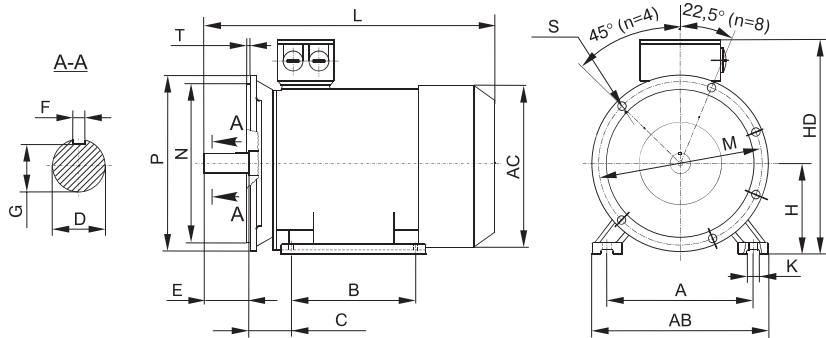

Габаритные, установочные и присоединительные размеры АИС

Размеры двигателей АИС габаритов 56–160 монтажного исполнения IM1081

Размеры двигателей АИС габаритов 56–160 монтажного исполнения IM2081

Габарит	Установочные размеры, мм														Габаритные размеры, мм			
	IM1081, IM2081										IM2081							
	A	B	C	D	E	F	G	H	K	M	N	P	S	T	AB	AC	HD	L
56	90	71	36	9	20	3	7,2	56	5,8	100	80	120	7	2,5	110	120	155	195
63	100	80	40	11	23	4	8,5	63	7	115	95	140	10	3,0	120	120	173	215
71	112	90	45	14	30	5	11	71	7	130	110	160	10	3,5	132	130	188	255
80	125	100	50	19	40	6	15,5	80	10	165	130	200	12	3,5	160	157	217	290
90S	140	100	56	24	50	8	20	90	10	165	130	200	12	3,5	175	175	235	335
90L	140	125	56	24	50	8	20	90	10	165	130	200	12	3,5	175	175	235	360
100L	160	140	63	28	60	8	24	100	12	215	180	250	14,5	4,0	200	196	252	386
112M	190	140	70	28	60	8	24	112	12	215	180	250	14,5	4,0	220	220	291	401
112L	190	140	70	28	60	8	24	112	12	215	180	250	14,5	4,0	220	220	291	445
132S	216	140	89	38	80	10	33	132	12	265	230	300	14,5	4,0	270	265	325	475
132M	216	178	89	38	80	10	33	132	12	265	230	300	14,5	4,0	270	265	325	515
160M	254	210	108	42	110	12	37	160	14,5	300	250	350	18,5	5,0	290	320	390	601
160L	254	254	108	42	110	12	37	160	14,5	300	250	350	18,5	5,0	290	320	390	645