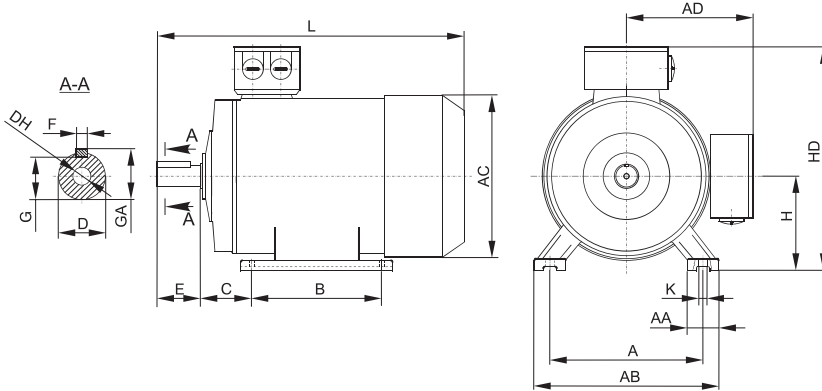

Габаритные, установочные и присоединительные размеры АИС

Размеры двигателей АИС габаритов 180-355 монтажного исполнения IM1081