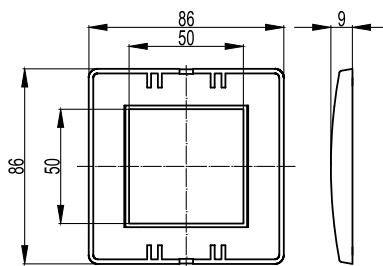

Аксессуары

Рамки для монтажа ЭУИ "Brava" в стены и коробки PDD-N60

Назначение:

- монтаж ЭУИ "Brava".

Характеристики:

- рамка устанавливается на каркас зашелкиванием;
- для организации рабочего места в коробках PDD-N60, код 10123, требуется рамка, код 75010W + каркас, код 75023W + ЭУИ "Brava".

Тип рамки	Кол-во модулей	Внешний габаритный размер рамки, мм	Цвет	Вес, кг/шт.	Код
Одноместная	2	86x86	белый RAL 9010	0,023	75010W
			слоновая кость RAL 9001	0,023	75010O
			серо-черный RAL 7016	0,023	75010B
			синий RAL 5012	0,023	75010L
			малиновый RAL 3027	0,023	75010R
			песочный RAL 1002	0,023	75010V
			светло-зеленый RAL 6019	0,023	75010P
			металлик черный RAL 7021	0,023	75010G
			металлик синий RAL 5013	0,023	75010C
Двухместная	2+2	86x159	белый RAL 9010	0,041	75012W
			слоновая кость RAL 9001	0,041	75012O
			серо-черный RAL 7016	0,041	75012B
			синий RAL 5012	0,041	75012L
			малиновый RAL 3027	0,041	75012R
			песочный RAL 1002	0,041	75012V
			светло-зеленый RAL 6019	0,041	75012P
			металлик черный RAL 7021	0,041	75012G
			металлик синий RAL 5013	0,041	75012C
Трехместная	2+2+2	86x229	белый RAL 9010	0,060	75013W
			слоновая кость RAL 9001	0,060	75013O
			серо-черный RAL 7016	0,060	75013B
			синий RAL 5012	0,060	75013L
			малиновый RAL 3027	0,060	75013R
			песочный RAL 1002	0,060	75013V
			светло-зеленый RAL 6019	0,060	75013P
			металлик черный RAL 7021	0,060	75013G
			металлик синий RAL 5013	0,060	75013C
Четырехместная	2+2+2+2	86x300	белый RAL 9010	0,078	75014W
			слоновая кость RAL 9001	0,078	75014O
			серо-черный RAL 7016	0,078	75014B
			синий RAL 5012	0,078	75014L
			малиновый RAL 3027	0,078	75014R
			песочный RAL 1002	0,078	75014V
			светло-зеленый RAL 6019	0,078	75014P
			металлик черный RAL 7021	0,078	75014G
			металлик синий RAL 5013	0,078	75014C
Пятиместная	2+2+2+2+2	86x371	белый RAL 9010	0,096	75015W
			слоновая кость RAL 9001	0,096	75015O
			серо-черный RAL 7016	0,096	75015B
			синий RAL 5012	0,096	75015L
			малиновый RAL 3027	0,096	75015R
			песочный RAL 1002	0,096	75015V
			светло-зеленый RAL 6019	0,096	75015P
			металлик черный RAL 7021	0,096	75015G
			металлик синий RAL 5013	0,096	75015C