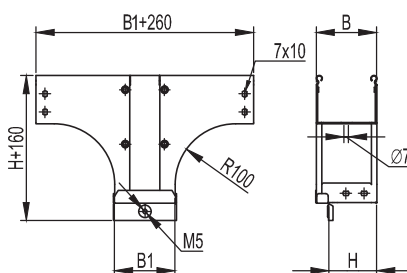

Ответвитель Т-образный вертикальный TDSR – переходник

Назначение:

- организация Т-образного отвода трассы лотков высотой 80 мм вниз, при этом разворачивая открытую часть лотка вокруг своей оси на 90°. Ширина основания отходящего вниз лотка меньше исходного.

Характеристики:

- толщина стали аксессуара – 0,8 мм.

Особенности:

- комплектный аксессуар. Поставляется с крепежными элементами и соединительными пластинами, необходимыми для монтажа (37301/37303/37305, 37501, CM010610, CM100600 в соответствующем аксессуаре исполнения).

Высота Н, мм	Ширина В, мм	Ширина В1, мм	Вес, исп. 1, кг/шт.	Код, исп. 1	Код, исп. 2	Код, исп. 3*	Код, исп. 4
80	100	80	1,200	37620K	37620KHDZ	-	37620KZL
	150	80	1,400	37621K	37621KHDZ		37621KZL
	150	100	1,480	37622K	37622KHDZ		37622KZL
	200	80	1,480	37623K	37623KHDZ		37623KZL
	200	100	1,700	37624K	37624KHDZ		37624KZL
	200	150	1,935	37625K	37625KHDZ		37625KZL
	300	80	2,050	37626K	37626KHDZ		37626KZL
	300	100	2,160	37627K	37627KHDZ		37627KZL
	300	150	2,420	37628K	37628KHDZ		37628KZL
	300	200	2,730	37629K	37629KHDZ		37629KZL
	400	150	2,870	37632K	37632KHDZ		37632KZL
	400	200	3,220	37633K	37633KHDZ		37633KZL
	500	200	3,750	37638K	37638KHDZ		37638KZL
	500	300	4,480	37639K	37639KHDZ		37639KZL
500	400	4,300	37640K	37640KHDZ	37640KZL		