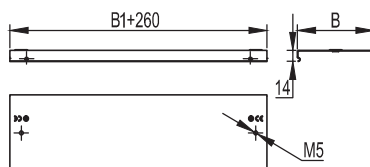

Крышка на ответвитель Т-образный вертикальный TDSR – переходник

Назначение:

- защита кабелей от внешних воздействий.

Характеристики:

- толщина стали крышки аксессуара – 0,8 мм.

Ширина В, мм	Ширина В1, мм	Вес, исп. 1, кг/шт.	Код, исп. 1	Код, исп. 2	Код, исп. 3*	Код, исп. 4
100	80	0,290	38302	38302HDZ	-	38302ZL
150	80	0,400	38303	38303HDZ		38303ZL
150	100	0,420	38400	38400HDZ		38400ZL
200	80	0,500	38304	38304HDZ		38304ZL
200	100	0,530	38401	38401HDZ		38401ZL
200	150	0,600	38402	38402HDZ		38402ZL
300	80	0,720	38305	38305HDZ		38305ZL
300	100	0,760	38403	38403HDZ		38403ZL
300	150	0,870	38404	38404HDZ		38404ZL
300	200	0,980	38405	38405HDZ		38405ZL
400	150	1,130	38407	38407HDZ		38407ZL
400	200	1,270	38408	38408HDZ		38408ZL
500	200	1,570	38412	38412HDZ		38412ZL
500	300	1,900	38413	38413HDZ		38413ZL
500	400	1,600	38414	38414HDZ	38414ZL	

* См. раздел каталога "I5 Combitech"