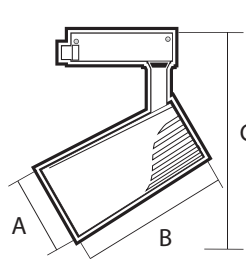

PTR 17 WH

PTR 17 BL

ВЫСОКОЕ КАЧЕСТВО СВЕТА

Ra > 80, коэффициент пульсации менее 5%

НАПРАВЛЕННЫЙ СВЕТ

РЕГУЛИРОВКА НАПРАВЛЕНИЯ СВЕТОВОГО ПОТОКА В ДВУХ ПЛОСКОСТЯХ

ТЕХНИЧЕСКИЕ ХАРАКТЕРИСТИКИ

- Источник света: светодиоды COB
- Тип шины: однофазная
- Материал корпуса: алюминий
- Материал рассеивателя: стекло
- Цветовая температура: 4000 К
- Индекс цветопередачи: Ra > 85
- Входное напряжение / частота: 180–250 В / 50–60 Гц
- Коэффициент пульсации: < 5 %
- Коэффициент мощности: cos φ > 0,60
- Температура эксплуатации: +1°...+55°С
- Срок службы светодиодов: 30 000 часов
- Гарантийный срок: 2 года

PTR 1732 32w

Код для заказа	Штрих-код	Артикул	Мощность системы, Вт	Световой поток, лм	Цвет корпуса	Размеры прожектора, АхВхС, мм	Вес, кг	Упак., шт.
5026124	4895205026124	PTR 1725 25w 4000K 24° BL IP40	25	2 300	черный	78x123x179	0,265	1/60
5026148	4895205026148	PTR 1725 25w 4000K 24° WH IP40	25	2 300	белый	78x123x179	0,265	1/60
5026162	4895205026162	PTR 1732 32w 4000K 24° BL IP40	32	2 950	черный	86x136x195	0,385	1/40
5026186	4895205026186	PTR 1732 32w 4000K 24° WH IP40	32	2 950	белый	86x136x195	0,385	1/40