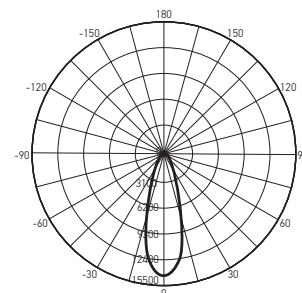

PTR 17 WH

PTR 17 BL

ВЫСОКОЕ КАЧЕСТВО СВЕТА

Ra > 80, коэффициент пульсации менее 5%

НАПРАВЛЕННЫЙ СВЕТ

РЕГУЛИРОВКА НАПРАВЛЕНИЯ СВЕТОВОГО ПОТОКА В ДВУХ ПЛОСКОСТЯХ

ТЕХНИЧЕСКИЕ ХАРАКТЕРИСТИКИ

- Источник света: светодиоды COB
- Тип шины: однофазная
- Материал корпуса: алюминий
- Материал рассеивателя: стекло
- Цветовая температура: 4000 К
- Индекс цветопередачи: Ra > 85
- Входное напряжение / частота: 180–250 В / 50–60 Гц
- Коэффициент пульсации: < 5 %
- Коэффициент мощности: cos φ > 0,60
- Температура эксплуатации: +1°...+55°С
- Срок службы светодиодов: 30 000 часов
- Гарантийный срок: 2 года

PTR 1732 32w

Код для заказа	Штрих-код	Артикул	Мощность системы, Вт	Световой поток, лм	Цвет корпуса	Размеры прожектора, АхВхС, мм	Вес, кг	Упак., шт.
5026124	4895205026124	PTR 1725 25w 4000K 24° BL IP40	25	2 300	черный	78x123x179	0,265	1/60
5026148	4895205026148	PTR 1725 25w 4000K 24° WH IP40	25	2 300	белый	78x123x179	0,265	1/60
5026162	4895205026162	PTR 1732 32w 4000K 24° BL IP40	32	2 950	черный	86x136x195	0,385	1/40
5026186	4895205026186	PTR 1732 32w 4000K 24° WH IP40	32	2 950	белый	86x136x195	0,385	1/40