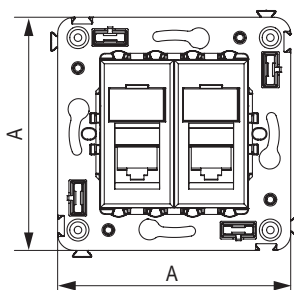

Компьютерная розетка двойная RJ-45 для монтажа в стену

**Назначение**

- для монтажа в подрозеточные коробки глубиной не менее 45 мм (код 59301);
- подключение сетевого кабеля к рабочему месту.

Характеристики

- подходит для коннектора 8P8C;
- с пылезащитной шторкой;
- с маркировочной табличкой.

Особенности

- в комплекте разъем Keystone;
- заделка без инструмента.

Количество модулей	Габаритные размеры, мм		Вес, кг/шт.	Категория СКС	Цвет	Код
	A	B				
2	70,9	36,9	0,052	5е	белое облако	4400464
					черный квадрат	4402464
					закаленная сталь	4404464
					ванильная дымка	4405464
					черный матовый	4412464
					белое облако	4400364
					черный квадрат	4402364
					закаленная сталь	4404364
			ванильная дымка	4405364		
			черный матовый	4412364		
			0,066	5е, экранированная	белое облако	4400294
					черный квадрат	4402294
					закаленная сталь	4404294
					ванильная дымка	4405294
					черный матовый	4412294
					белое облако	4400394
черный квадрат	4402394					
закаленная сталь	4404394					
ванильная дымка	4405394					
черный матовый	4412394					