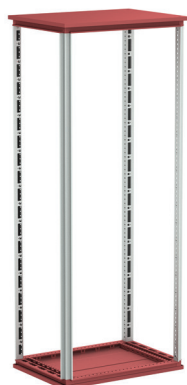

## Основные элементы конструкции

### Комплект дно и крыша

**Материал:**

- сталь 1,5 мм, порошковое покрытие RAL 7011.

**Комплект поставки:**

- дно, крыша, монтажные аксессуары, элементы для организации кабельного ввода.

**Чертежи:**

- см. на сайте [www.dkc.ru](http://www.dkc.ru) в разделе Поддержка.

Размеры шкафа, мм		Код
глубина	ширина	
400	300	R5KTB34
500		R5KTB35
600		R5KTB36
800		R5KTB38
1000		R5KTB310
400	400	R5KTB44
500		R5KTB45
600		R5KTB46
800		R5KTB48
1000		R5KTB410
1200	R5KTB412	
400	600	R5KTB64
500		R5KTB65
600		R5KTB66
800		R5KTB68
1000		R5KTB610
1200	R5KTB612	
400	800	R5KTB84
500		R5KTB85
600		R5KTB86
800		R5KTB88
1000		R5KTB810
1200	R5KTB812	
400	1000	R5KTB104
500		R5KTB105
600		R5KTB106
800		R5KTB108
1000		R5KTB1010
1200	R5KTB1012	
400	1200	R5KTB124
500		R5KTB125
600		R5KTB126
800		R5KTB128
1000		R5KTB1210
1200	R5KTB1212	
400	1400	R5KTB144
500		R5KTB145
600		R5KTB146
800		R5KTB148
400	1600	R5KTB164
500		R5KTB165
600		R5KTB166
800		R5KTB168