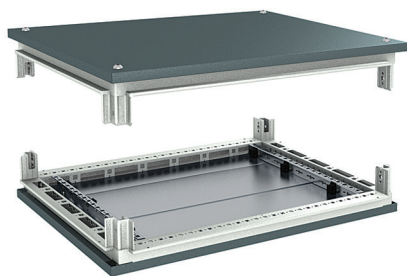

## Основные элементы конструкции

### Комплект дно и крыша

**Материал:**

- сталь 1,5 мм, порошковое покрытие RAL 7011.

**Комплект поставки:**

- дно, крыша, монтажные аксессуары, элементы для организации кабельного ввода.

**Чертежи:**

- см. на сайте [www.dkc.ru](http://www.dkc.ru) в разделе Поддержка.

Размеры шкафа, мм		Код
глубина	ширина	
400	300	R5KTB34
500		R5KTB35
600		R5KTB36
800		R5KTB38
1000		R5KTB310
400	400	R5KTB44
500		R5KTB45
600		R5KTB46
800		R5KTB48
1000		R5KTB410
1200	R5KTB412	
400	600	R5KTB64
500		R5KTB65
600		R5KTB66
800		R5KTB68
1000		R5KTB610
1200	R5KTB612	
400	800	R5KTB84
500		R5KTB85
600		R5KTB86
800		R5KTB88
1000		R5KTB810
1200	R5KTB812	
400	1000	R5KTB104
500		R5KTB105
600		R5KTB106
800		R5KTB108
1000		R5KTB1010
1200	R5KTB1012	
400	1200	R5KTB124
500		R5KTB125
600		R5KTB126
800		R5KTB128
1000		R5KTB1210
1200	R5KTB1212	
400	1400	R5KTB144
500		R5KTB145
600		R5KTB146
800		R5KTB148
400	1600	R5KTB164
500		R5KTB165
600		R5KTB166
800		R5KTB168