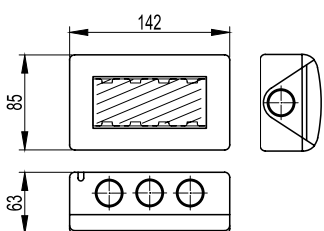

Кол-во модулей	Степень защиты	Геометрические размеры (ШхВхГ), мм	Упаковка, шт.	Код
2	IP 40	70x85x55	10	54640

Четырехмодульная настенная коробка

Назначение:

- открытая установка розеток и выключателей серии "Viva".

Характеристики:

- материал – АБС-пластик;
- цвет – серый RAL 7035;
- температура эксплуатации от –25 до +60 °С;
- степень защиты – IP 40;
- рекомендуется для использования внутри сухих помещений.

Кол-во модулей	Степень защиты	Геометрические размеры (ШхВхГ), мм	Упаковка, шт.	Код
4	IP 40	142x85x55	10	54740

Кол-во модулей	Степень защиты	Геометрические размеры (ШхВхГ), мм	Упаковка, шт.	Код
2	IP 55	70x85x63	10	54655

Четырехмодульная настенная коробка

Назначение:

- открытая установка розеток и выключателей серии "Viva".

Кол-во модулей	Степень защиты	Геометрические размеры (ШхВхГ), мм	Упаковка, шт.	Код
4	IP 55	142x85x63	10	54755