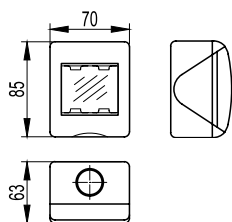

Пыле- и влагозащищенные модульные настенные коробки для ЭУИ серии "Viva", IP 55

Двухмодульная настенная коробка

Назначение:

- открытая установка розеток и выключателей серии "Viva".

Характеристики:

- материал – АБС-пластик;
- цвет – серый RAL 7035;
- температура эксплуатации от –25 до +60 °С;
- степень защиты – IP 55;
- рекомендуется для использования во влажных и запыленных помещениях.

Кол-во модулей	Степень защиты	Геометрические размеры (ШхВхГ), мм	Упаковка, шт.	Код
2	IP 55	70x85x63	10	54655