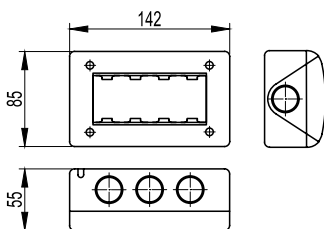

Кол-во модулей	Степень защиты	Геометрические размеры (ШхВхГ), мм	Упаковка, шт.	Код
2	IP 40	70x85x55	10	54640

Четырехмодульная настенная коробка

Назначение:

- открытая установка розеток и выключателей серии "Viva".

Характеристики:

- материал – АБС-пластик;
- цвет – серый RAL 7035;
- температура эксплуатации от –25 до +60 °С;
- степень защиты – IP 40;
- рекомендуется для использования внутри сухих помещений.

Кол-во модулей	Степень защиты	Геометрические размеры (ШхВхГ), мм	Упаковка, шт.	Код
4	IP 40	142x85x55	10	54740

Кол-во модулей	Степень защиты	Геометрические размеры (ШхВхГ), мм	Упаковка, шт.	Код
2	IP 55	70x85x63	10	54655

Четырехмодульная настенная коробка

Назначение:

- открытая установка розеток и выключателей серии "Viva".

Кол-во модулей	Степень защиты	Геометрические размеры (ШхВхГ), мм	Упаковка, шт.	Код
4	IP 55	142x85x63	10	54755