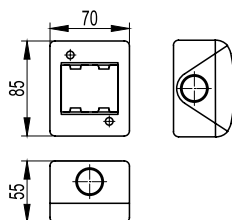

Модульные настенные коробки для ЭУИ серии "Viva", IP 40

Двухмодульная настенная коробка

Назначение:

- открытая установка розеток и выключателей серии "Viva".

Характеристики:

- материал – АБС-пластик;
- цвет – серый RAL 7035;
- температура эксплуатации от –25 до +60 °С;
- степень защиты – IP 40;
- рекомендуется для использования внутри сухих помещений.

Кол-во модулей	Степень защиты	Геометрические размеры (ШхВхГ), мм	Упаковка, шт.	Код
2	IP 40	70x85x55	10	54640