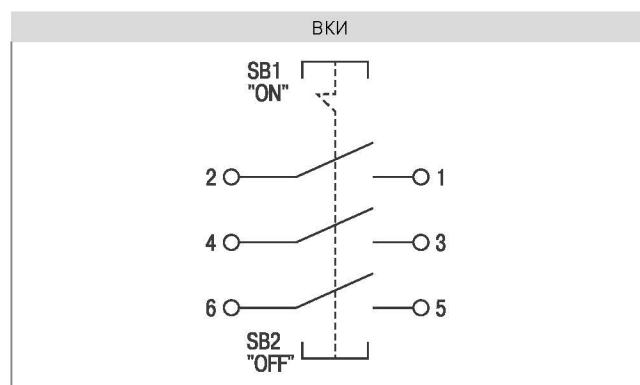

Типовая схема подключения

Типовая комплектация

1. Выключатель кнопочный с блокировкой ВКИ ЕКF PROxima.
2. Паспорт.