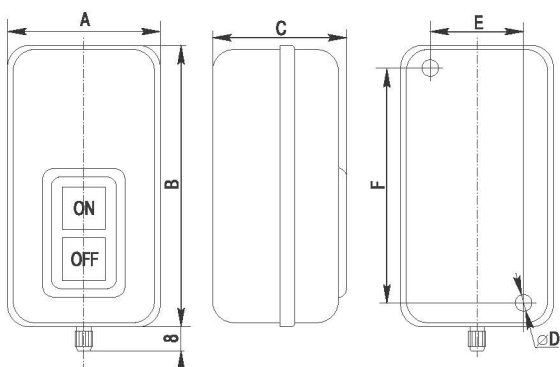

ТЕХНИЧЕСКИЕ ХАРАКТЕРИСТИКИ

Параметр	Значение		
	ВКИ-211	ВКИ-216	ВКИ-230
Типоисполнение	ВКИ-211	ВКИ-216	ВКИ-230
Номинальное рабочее напряжение U_e, В	230/400		
Частота сети, Гц	50		
Число полюсов	3P		
Номинальный ток в категории применения AC-1, А	6	10	16
Номинальный ток в категории применения AC-14, А	4,5	7,5	12
Номинальный ток в категории применения AC-15, А	1,8	3	4,8
Защита от сверхтоков – предохранитель gG, А	6	10	16
Номинальное напряжение изоляции, В	400		
Номинальное импульсное напряжение, В	2500		
Условный ток короткого замыкания, А	1000		
Частота коммутаций в час, циклов	30		
Коммутационная износостойкость, циклов	10 000		
Механическая износостойкость, циклов	20 000		
Класс защиты по ГОСТ 12.2.007.0	I		
Степень защиты	IP40		
Климатическое исполнение	УХЛ4		
Степень загрязнения	3		
Сечение подключаемых проводников, мм²	1,5		
Масса, кг	0,13	0,18	0,23

Габаритные размеры

Типоисполнение	Размеры, мм					
	A	B	C	D	E	F
ВКИ-211	44	82	48	4,3	20	63
ВКИ-216	54	85	54	4,3	34	66
ВКИ-230	62	102	56	4,8	40	84