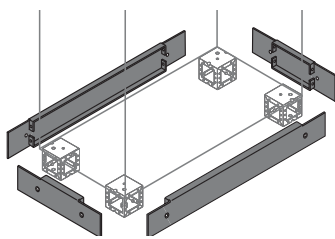

Консоли C2 - IP 55

Данные для заказа

Прочие элементы

Операционный пульт для консоли В = 1400 мм

Крышка операционного пульта оснащена специальным держателем, предотвращающим ее самопроизвольное закрытие. В комплект также входит элемент, выполняющий функцию стабилизатора положения консоли. Монтируется снизу консоли. Цвет RAL7035.

Описание	Размеры, мм			Код	Упаковка, шт.
	В	Ш			
Пульт управления для консоли	1400	600	CN0060	1/1	
Пульт управления для консоли		800	CN0080	1/1	
Пульт управления для консоли		1000	CN0010	1/1	
Пульт управления для консоли		1200	CN0012	1/1	
Пульт управления для консоли		1600	CN0016	1/1	

6

Закрывающаяся панель для консолей В = 1400 мм.

Закрывающаяся панель устанавливается вместо операционного пульта.

Описание	Размеры, мм			Код	Упаковка, шт.
	В	Ш			
Передняя закрывающаяся панель для консолей	1400	600	CP0060	1/1	
Передняя закрывающаяся панель для консолей		800	CP0080	1/1	
Передняя закрывающаяся панель для консолей		1000	CP0010	1/1	
Передняя закрывающаяся панель для консолей		1200	CP0012	1/1	
Передняя закрывающаяся панель для консолей		1600	CP0016	1/1	