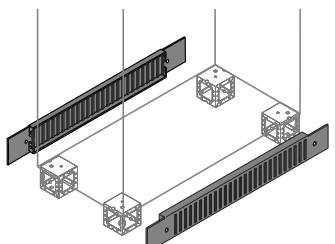

Консоли C2 - IP 55

Данные для заказа

Прочие элементы

Операционный пульт для консоли В = 1400 мм

Крышка операционного пульта оснащена специальным держателем, предотвращающим ее самопроизвольное закрытие. В комплект также входит элемент, выполняющий функцию стабилизатора положения консоли. Монтируется снизу консоли. Цвет RAL7035.

Описание	Размеры, мм			Код	Упаковка, шт.
	В	Ш			
Пульт управления для консоли	1400	600	CN0060	1/1	
Пульт управления для консоли		800	CN0080	1/1	
Пульт управления для консоли		1000	CN0010	1/1	
Пульт управления для консоли		1200	CN0012	1/1	
Пульт управления для консоли		1600	CN0016	1/1	

6

Закрывающаяся панель для консолей В = 1400 мм.

Закрывающаяся панель устанавливается вместо операционного пульта.

Описание	Размеры, мм			Код	Упаковка, шт.
	В	Ш			
Передняя закрывающаяся панель для консолей	1400	600	CP0060	1/1	
Передняя закрывающаяся панель для консолей		800	CP0080	1/1	
Передняя закрывающаяся панель для консолей		1000	CP0010	1/1	
Передняя закрывающаяся панель для консолей		1200	CP0012	1/1	
Передняя закрывающаяся панель для консолей		1600	CP0016	1/1	

Фланцы пер./зад. В=100 мм

Съемные фланцы цоколя изготовлены из стального листа толщиной 1,0 мм, окрашены в цвет RAL 7012 (не являются несущими элементами).

Описание	Размеры, мм			Код	Упаковка, шт.
	В	Ш			
Глухие фланцы					
Пара фланцев, пер./зад.	100	600	ZN6000	1/2	
Пара фланцев, пер./зад.		800	ZN8000	1/2	
Пара фланцев, пер./зад.		1000	ZN1000	1/2	
Пара фланцев, пер./зад.		1200	ZN1200	1/2	
Пара фланцев, пер./зад.		1600	ZN1600	1/	
Пара боковых фланцев	100	400	ZN4011	1/2	
Пара боковых фланцев		500	ZN5011	1/2	