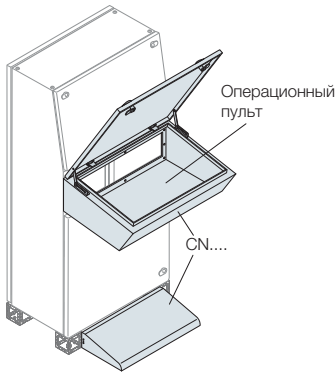

Консоли C2 - IP 55

Данные для заказа

Прочие элементы

Операционный пульт для консоли В = 1400 мм

Крышка операционного пульта оснащена специальным держателем, предотвращающим ее самопроизвольное закрытие. В комплект также входит элемент, выполняющий функцию стабилизатора положения консоли. Монтируется снизу консоли. Цвет RAL7035.

Описание	Размеры, мм			Код	Упаковка, шт.
	В	Ш			
Пульт управления для консоли	1400	600	CN0060	1/1	
Пульт управления для консоли		800	CN0080	1/1	
Пульт управления для консоли		1000	CN0010	1/1	
Пульт управления для консоли		1200	CN0012	1/1	
Пульт управления для консоли		1600	CN0016	1/1	

6

Закрывающаяся панель для консолей В = 1400 мм.

Закрывающаяся панель устанавливается вместо операционного пульта.

Описание	Размеры, мм			Код	Упаковка, шт.
	В	Ш			
Передняя закрывающаяся панель для консолей	1400	600	CP0060	1/1	
Передняя закрывающаяся панель для консолей		800	CP0080	1/1	
Передняя закрывающаяся панель для консолей		1000	CP0010	1/1	
Передняя закрывающаяся панель для консолей		1200	CP0012	1/1	
Передняя закрывающаяся панель для консолей		1600	CP0016	1/1	