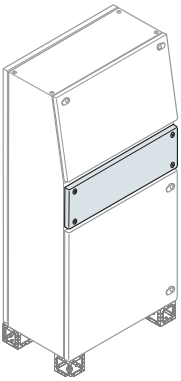

Консоли C2 - IP 55

Данные для заказа

Прочие элементы

Операционный пульт для консоли В = 1400 мм

Крышка операционного пульта оснащена специальным держателем, предотвращающим ее самопроизвольное закрытие. В комплект также входит элемент, выполняющий функцию стабилизатора положения консоли. Монтируется снизу консоли. Цвет RAL7035.

Описание	Размеры, мм			Код	Упаковка, шт.
	В	Ш			
Пульт управления для консоли	1400	600	CN0060	1/1	
Пульт управления для консоли		800	CN0080	1/1	
Пульт управления для консоли		1000	CN0010	1/1	
Пульт управления для консоли		1200	CN0012	1/1	
Пульт управления для консоли		1600	CN0016	1/1	

6

Закрывающаяся панель для консолей В = 1400 мм.

Закрывающаяся панель устанавливается вместо операционного пульта.

Описание	Размеры, мм			Код	Упаковка, шт.
	В	Ш			
Передняя закрывающаяся панель для консолей	1400	600	CP0060	1/1	
Передняя закрывающаяся панель для консолей		800	CP0080	1/1	
Передняя закрывающаяся панель для консолей		1000	CP0010	1/1	
Передняя закрывающаяся панель для консолей		1200	CP0012	1/1	
Передняя закрывающаяся панель для консолей		1600	CP0016	1/1	

Фланцы пер./зад. В=100 мм

Съемные фланцы цоколя изготовлены из стального листа толщиной 1,0 мм, окрашены в цвет RAL 7012 (не являются несущими элементами).

Описание	Размеры, мм			Код	Упаковка, шт.
	В	Ш			
Глухие фланцы					
Пара фланцев, пер./зад.	100	600	ZN6000	1/2	
Пара фланцев, пер./зад.		800	ZN8000	1/2	
Пара фланцев, пер./зад.		1000	ZN1000	1/2	
Пара фланцев, пер./зад.		1200	ZN1200	1/2	
Пара фланцев, пер./зад.		1600	ZN1600	1/	
Пара боковых фланцев	100	400	ZN4011	1/2	
Пара боковых фланцев		500	ZN5011	1/2	