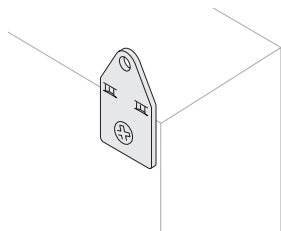

### Защелкивающиеся гайки

Для перфорированной монтажной платы под винты М6 x 10 мм с шестигранной головкой.

Описание	Код	Упаковка, шт.
Защелкивающиеся гайки, 20 шт.	TQ6610	1/20

### Комплект проставок для регулировки глубины

Комплект состоит из 12 проставок, предназначенных для крепления монтажной платы с возможностью регулировки глубины установки платы с шагом 25/50 мм.

Описание	Код	Упаковка, шт.
Проставки длиной 25 мм 	AA8025	1/12
Проставки длиной 50 мм 	AA8050	1/12