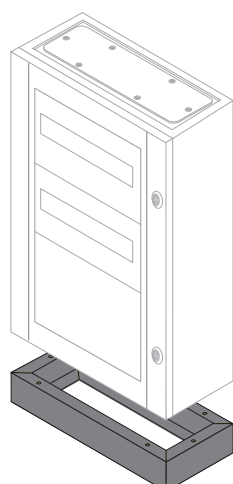

Цоколь

Стальной цоколь толщиной 2,5 мм цвет RAL7012

Цоколь				Упаковка, шт.
Размеры, мм			Код	
В	Ш	Г		
400	200	100	ZA4020	1/1
	250	100	ZA4025	1/1
600	250	100	ZA6025	1/1
	300	100	ZA6030	1/1
800	300	100	ZA8030	1/1