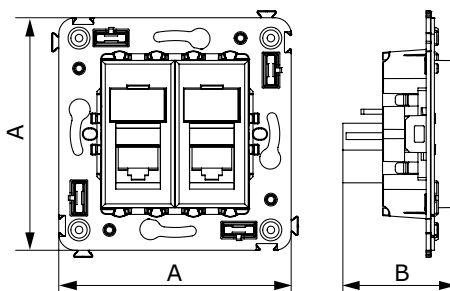

Компьютерная розетка двойная RJ-45 для монтажа в стену

Назначение:

- для монтажа в подрозеточные коробки глубиной не менее 45 мм (код 59301);
- подключение сетевого кабеля к рабочему месту.

Характеристики:

- 8P8C;
- с пылезащитной шторкой;
- с маркировочной табличкой;
- в комплекте разъем Keystone;
- заделка без инструмента.

Кол-во модулей	Габаритные размеры, мм		Вес, кг/шт.	Категория СКС	Цвет	Код
	A	B				
2	70,9	36,9	0,052	5e	белое облако	4400464
					черный квадрат	4402464
					закаленная сталь	4404464
			0,066	5e экранированная	белое облако	4400364
					черный квадрат	4402364
					закаленная сталь	4404364
			0,052	6	белое облако	4400294
					черный квадрат	4402294
					закаленная сталь	4404294
			0,066	6 экранированная	белое облако	4400394
					черный квадрат	4402394
					закаленная сталь	4404394
					ванильная дымка	4405394