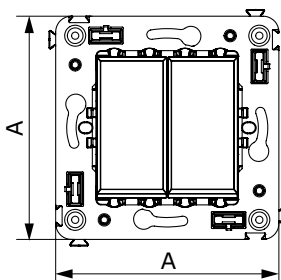

Выключатель однополюсный двойной для монтажа в стену

Назначение:

- для монтажа в подрозеточные коробки (код 59301);
- включение/выключение освещения.

Характеристики:

- диаметр отверстий для ввода кабелей – 3 мм (по 2 отверстия на одну клемму);
- винтовые зажимы;
- фиксация в подрозеточную коробку при помощи саморезов;
- шаблон для зачистки кабеля – 11 мм;
- номинальный ток – 16 А;
- номинальное напряжение – 230 В;
- для оснащения подсветкой необходимо заказать 2 лампы.

Кол-во модулей	Габаритные размеры, мм		Вес, кг/шт.	Цвет	Без подсветки	Лампа подсветки
	A	B				
2	70,9	36,9	0,080	белое облако	4400104	440000L
				черный квадрат	4402104	440000S
				закаленная сталь	4404104	440000S
				ванильная дымка	4405104	440000L

Переключатель для монтажа в стену

Назначение:

- для монтажа в подрозеточные коробки (код 59301);
- включение/выключение освещения с двух мест.

Характеристики:

- диаметр отверстий для ввода кабелей – 3 мм (по 2 отверстия на одну клемму);
- винтовые зажимы;
- фиксация в подрозеточную коробку при помощи саморезов;
- шаблон для зачистки кабеля – 11 мм;
- номинальный ток – 16 А;
- номинальное напряжение – 230 В.

Переключатель двойной для монтажа в стену

Назначение:

- для монтажа в подрозеточные коробки (код 59301);
- включение/выключение освещения с двух мест.

Характеристики:

- диаметр отверстий для ввода кабелей – 3 мм (по 2 отверстия на одну клемму);
- винтовые зажимы;
- фиксация в подрозеточную коробку при помощи саморезов;
- шаблон для зачистки кабеля – 11 мм;
- номинальный ток – 16 А;
- номинальное напряжение – 230 В;
- для оснащения подсветкой необходимо заказать 2 лампы.