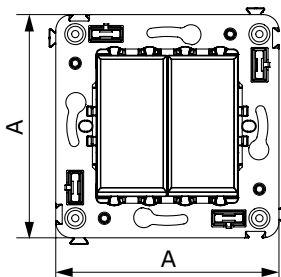

Выключатель однополюсный двойной для монтажа в стену

Назначение:

- для монтажа в подрозеточные коробки (код 59301);
- включение/выключение освещения.

Характеристики:

- диаметр отверстий для ввода кабелей – 3 мм (по 2 отверстия на одну клемму);
- винтовые зажимы;
- фиксация в подрозеточную коробку при помощи саморезов;
- шаблон для зачистки кабеля – 11 мм;
- номинальный ток – 16 А;
- номинальное напряжение – 230 В;
- для оснащения подсветкой необходимо заказать 2 лампы.

Кол-во модулей	Габаритные размеры, мм		Вес, кг/шт.	Цвет	Без подсветки	Лампа подсветки
	A	B				
2	70,9	36,9	0,080	белое облако	4400104	440000L
				черный квадрат	4402104	440000S
				закаленная сталь	4404104	440000S
				ванильная дымка	4405104	440000L

Переключатель для монтажа в стену

Назначение:

- для монтажа в подрозеточные коробки (код 59301);
- включение/выключение освещения с двух мест.

Характеристики:

- диаметр отверстий для ввода кабелей – 3 мм (по 2 отверстия на одну клемму);
- винтовые зажимы;
- фиксация в подрозеточную коробку при помощи саморезов;
- шаблон для зачистки кабеля – 11 мм;
- номинальный ток – 16 А;
- номинальное напряжение – 230 В.

Переключатель двойной для монтажа в стену

Назначение:

- для монтажа в подрозеточные коробки (код 59301);
- включение/выключение освещения с двух мест.

Характеристики:

- диаметр отверстий для ввода кабелей – 3 мм (по 2 отверстия на одну клемму);
- винтовые зажимы;
- фиксация в подрозеточную коробку при помощи саморезов;
- шаблон для зачистки кабеля – 11 мм;
- номинальный ток – 16 А;
- номинальное напряжение – 230 В;
- для оснащения подсветкой необходимо заказать 2 лампы.