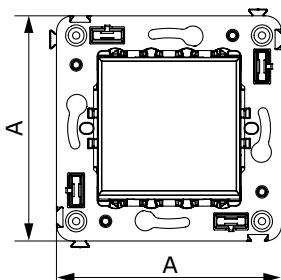

Выключатель однополюсный двойной для монтажа в стену

Назначение:

- для монтажа в подрозеточные коробки (код 59301);
- включение/выключение освещения.

Характеристики:

- диаметр отверстий для ввода кабелей – 3 мм (по 2 отверстия на одну клемму);
- винтовые зажимы;
- фиксация в подрозеточную коробку при помощи саморезов;
- шаблон для зачистки кабеля – 11 мм;
- номинальный ток – 16 А;
- номинальное напряжение – 230 В;
- для оснащения подсветкой необходимо заказать 2 лампы.

Кол-во модулей	Габаритные размеры, мм		Вес, кг/шт.	Цвет	Без подсветки	Лампа подсветки
	A	B				
2	70,9	36,9	0,080	белое облако	4400104	440000L
				черный квадрат	4402104	440000S
				закаленная сталь	4404104	440000S
				ванильная дымка	4405104	440000L

Переключатель для монтажа в стену

Назначение:

- для монтажа в подрозеточные коробки (код 59301);
- включение/выключение освещения с двух мест.

Характеристики:

- диаметр отверстий для ввода кабелей – 3 мм (по 2 отверстия на одну клемму);
- винтовые зажимы;
- фиксация в подрозеточную коробку при помощи саморезов;
- шаблон для зачистки кабеля – 11 мм;
- номинальный ток – 16 А;
- номинальное напряжение – 230 В.

Переключатель двойной для монтажа в стену

Назначение:

- для монтажа в подрозеточные коробки (код 59301);
- включение/выключение освещения с двух мест.

Характеристики:

- диаметр отверстий для ввода кабелей – 3 мм (по 2 отверстия на одну клемму);
- винтовые зажимы;
- фиксация в подрозеточную коробку при помощи саморезов;
- шаблон для зачистки кабеля – 11 мм;
- номинальный ток – 16 А;
- номинальное напряжение – 230 В;
- для оснащения подсветкой необходимо заказать 2 лампы.