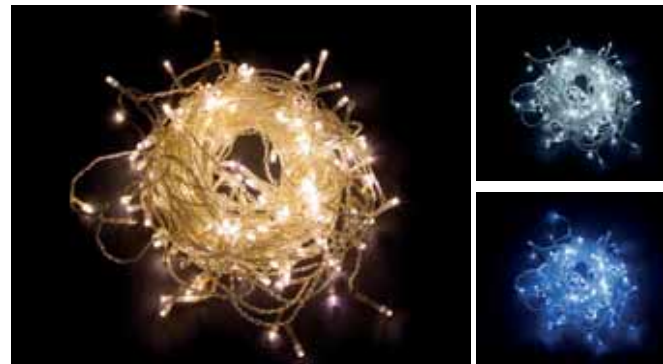

# CL18, CL19, CL20, CL21 НОВОГОДНИЕ ГИРЛЯНДЫ — занавес 230V

Модель	Артикул	Цвет свечения	Длина изделия (А)	Длина подвесов (В)	Длина сетевого шнура (С)	Расстояние между светодиодами (Е)	Режим работы	Цвет шнура
CL18	32323	теплый белый	1,5 м	1,5 м	3 м	10 см	статичный	прозрачный
	32324	белый						
	32325	синий					мерцающий	
	32326	теплый белый со стробами						
	32327	белый со стробами						
CL19	32328	теплый белый	2 м	1,5 м	3 м	15 см	статичный	
	32329	белый						
	32330	синий				мерцающий		
	32331	теплый белый со стробами						
CL20	32332	белый со стробами	2 м	2 м	3 м	10 см	статичный	
	32333	теплый белый						
	32334	белый						
	32335	синий					мерцающий	
	32336	теплый белый со стробами						
CL21	32337	белый со стробами	3 м	2 м	3 м	10 см	статичный	
	32338	теплый белый						
	32339	белый						
	32340	синий					мерцающий	
	32341	теплый белый со стробами						
32342	белый со стробами							