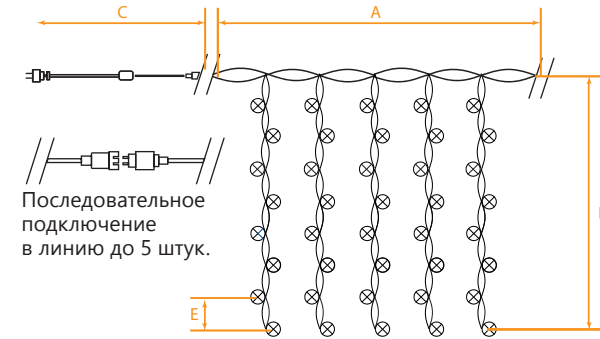

# CL18, CL19, CL20, CL21 НОВОГОДНИЕ ГИРЛЯНДЫ — занавес 230V

Модель	Артикул	Цвет свечения	Длина изделия (А)	Длина подвесов (В)	Длина сетевого шнура (С)	Расстояние между светодиодами (Е)	Режим работы	Цвет шнура
CL18	32323	теплый белый	1,5 м	1,5 м	3 м	10 см	статичный	прозрачный
	32324	белый						
	32325	синий					мерцающий	
	32326	теплый белый со стробами						
	32327	белый со стробами						
CL19	32328	теплый белый	2 м	1,5 м	3 м	15 см	статичный	
	32329	белый						
	32330	синий				мерцающий		
	32331	теплый белый со стробами						
CL20	32332	белый со стробами	2 м	2 м	3 м	10 см	статичный	
	32333	теплый белый						
	32334	белый						
	32335	синий					мерцающий	
	32336	теплый белый со стробами						
CL21	32337	белый со стробами	3 м	2 м	3 м	10 см	статичный	
	32338	теплый белый						
	32339	белый						
	32340	синий					мерцающий	
	32341	теплый белый со стробами						
32342	белый со стробами							