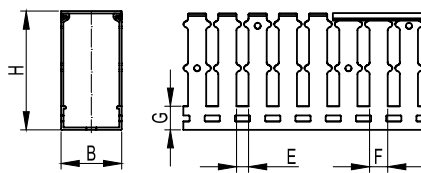

Серия RL12

Назначение:

- организация проводки внутри шкафа.

Характеристики:

- шаг перфорации – 20 мм; ширина зуба – 12 мм; ширина выреза – 8 мм;
- температура монтажа: от –15 до +30 °С;
- температура эксплуатации: от –40 до +60 °С;
- класс горючести: ПВ-0.

Отличительные особенности:

- оптимальные размеры и ударная вязкость зубцов позволяют коробу не изменять свои свойства при частых динамических нагрузках на этапе разводки кабеля, а разнообразные аксессуары обеспечивают простой монтаж и надежную фиксацию.

Материал:

- ПВХ, не поддерживающий горения.

Цвет:

- синий.

Комплект поставки:

- поставляются отрезками по 2 м;
- поставляются с крышкой в комплекте.

Чертежи фиксаторов кабеля:

- стр. 216.