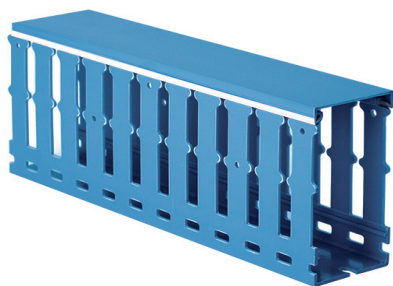

Серия RL12

Назначение:

- организация проводки внутри шкафа.

Характеристики:

- шаг перфорации – 20 мм; ширина зуба – 12 мм; ширина выреза – 8 мм;
- температура монтажа: от –15 до +30 °С;
- температура эксплуатации: от –40 до +60 °С;
- класс горючести: ПВ-0.

Отличительные особенности:

- оптимальные размеры и ударная вязкость зубцов позволяют коробу не изменять свои свойства при частых динамических нагрузках на этапе разводки кабеля, а разнообразные аксессуары обеспечивают простой монтаж и надежную фиксацию.

Материал:

- ПВХ, не поддерживающий горения.

Цвет:

- синий.

Комплект поставки:

- поставляются отрезками по 2 м;
- поставляются с крышкой в комплекте.

Чертежи фиксаторов кабеля:

- стр. 216.