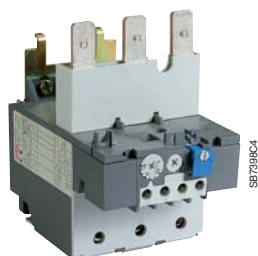

3-полюсные контакторы А 9... А 110

Тепловые реле перегрузки

TA 25 DU

TA 42 DU

TA 75 DU

TA 80 DU

TA 110 DU

Данные для заказа

Тепловые реле перегрузки, класс 10А

Для контакторов	Диапазон уставок	Тип	Код заказа	Масса, кг 1 шт. в упаковке
A 9 ... A 30	A			
	0.10 ... 0.16	TA 25 DU 0.16	1SAZ 21 1201 R1005	0.150
	0.16 ... 0.25	TA 25 DU 0.25	1SAZ 21 1201 R1009	0.150
	0.25 ... 0.40	TA 25 DU 0.4	1SAZ 21 1201 R1013	0.150
	0.40 ... 0.63	TA 25 DU 0.63	1SAZ 21 1201 R1017	0.150
	0.63 ... 1.00	TA 25 DU 1.0	1SAZ 21 1201 R1021	0.150
	1.0 ... 1.4	TA 25 DU 1.4	1SAZ 21 1201 R1023	0.150
	1.3 ... 1.8	TA 25 DU 1.8	1SAZ 21 1201 R1025	0.150
	1.7 ... 2.4	TA 25 DU 2.4	1SAZ 21 1201 R1028	0.150
	2.2 ... 3.1	TA 25 DU 3.1	1SAZ 21 1201 R1031	0.150
	2.8 ... 4.0	TA 25 DU 4.0	1SAZ 21 1201 R1033	0.150
	3.5 ... 5.0	TA 25 DU 5.0	1SAZ 21 1201 R1035	0.150
	4.5 ... 6.5	TA 25 DU 6.5	1SAZ 21 1201 R1038	0.150
	6.0 ... 8.5	TA 25 DU 8.5	1SAZ 21 1201 R1040	0.150
A 30 ... A 40	7.5 ... 11	TA 25 DU 11	1SAZ 21 1201 R1043	0.150
	10 ... 14	TA 25 DU 14	1SAZ 21 1201 R1045	0.150
	13 ... 19	TA 25 DU 19	1SAZ 21 1201 R1047	0.150
	18 ... 25	TA 25 DU 25	1SAZ 21 1201 R1051	0.150
A 50 ... A 75	24 ... 32	TA 25 DU 32	1SAZ 21 1201 R1053	0.170
	18 ... 25	TA 42 DU 25	1SAZ 31 1201 R1001	0.330
	22 ... 32	TA 42 DU 32	1SAZ 31 1201 R1002	0.330
A 95 ... A 110	29 ... 42	TA 42 DU 42	1SAZ 31 1201 R1003	0.330
	18 ... 25	TA 75 DU 25	1SAZ 32 1201 R1001	0.330
	22 ... 32	TA 75 DU 32	1SAZ 32 1201 R1002	0.330
	29 ... 42	TA 75 DU 42	1SAZ 32 1201 R1003	0.330
	36 ... 52	TA 75 DU 52	1SAZ 32 1201 R1004	0.330
A 95 ... A 110	45 ... 63	TA 75 DU 63	1SAZ 32 1201 R1005	0.330
	60 ... 80	TA 75 DU 80	1SAZ 32 1201 R1006	0.330
	29 ... 42	TA 80 DU 42	1SAZ 33 1201 R1003	0.360
	36 ... 52	TA 80 DU 52	1SAZ 33 1201 R1004	0.360
	45 ... 63	TA 80 DU 63	1SAZ 33 1201 R1005	0.360
	60 ... 80	TA 80 DU 80	1SAZ 33 1201 R1006	0.360
A 95 ... A 110	65 ... 90	TA 110 DU 90	1SAZ 41 1201 R1001	0.750
	80 ... 110	TA 110 DU 110	1SAZ 41 1201 R1002	0.750