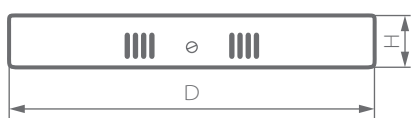

AL504

Накладной светодиодный светильник **AL504** предназначен для освещения помещений общественного пользования и коммерческой недвижимости.

Светильник легко монтируется и не требует дополнительных затрат на дальнейшее обслуживание. Алюминиевый корпус и рассеиватель из акрилового полимера обеспечивают повышенную прочность светильника, что очень важно для общественных помещений.