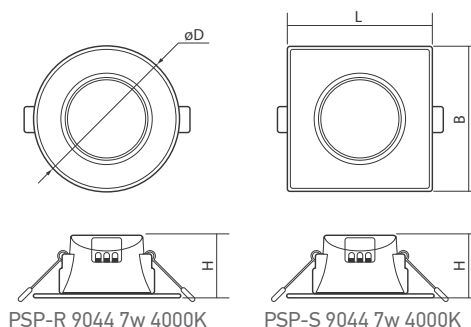

Светильники крепятся в подвесных потолках с помощью стандартных пружинных зажимов (входят в комплект). Угол наклона светильников **PSP 9044** регулируется в диапазоне  $\pm 30^\circ$  для точного направления светового потока на освещаемый объект.

### Технические характеристики

- Материал корпуса: пластик
- Цвет корпуса: белый
- Материал плафона: пластик
- Источник света: COB-светодиод
- Коэффициент цветопередачи  $R_a \geq 80$
- Питание: 100–240 В / 50 Гц
- Коэффициент мощности  $\geq 0,5$
- Класс защиты от поражения электрическим током: II
- Климатическое исполнение: УХЛ4
- Диапазон рабочих температур:  $-20...+40^\circ\text{C}$
- Расчётный срок службы: 25 000 часов
- Гарантийный срок службы светильника: 2 года

Штрих-код	Артикул	Конструкция корпуса	Мощность, Вт	Цветовая темп., К	Световой поток, лм	Угол освещения	Размеры, мм D / LxВ Н	Установ. размер, мм	Вес, кг	Упак., шт.
4895205004504	<b>PSP-R 9044 7W</b>	поворотный	7	4 000	490	38°	Ø90 44	Ø71	0,08	1/50
4895205004528	<b>PSP-RF 9039 7W</b>	неповоротный	7	4 000	490	38°	Ø90 39	Ø65	0,07	1/50
4895205004542	<b>PSP-S 9044 7W</b>	поворотный	7	4 000	490	38°	90x90 44	Ø71	0,08	1/50
4895205004566	<b>PSP-SF 9039 7W</b>	неповоротный	7	4 000	490	38°	90x90 39	Ø65	0,07	1/50