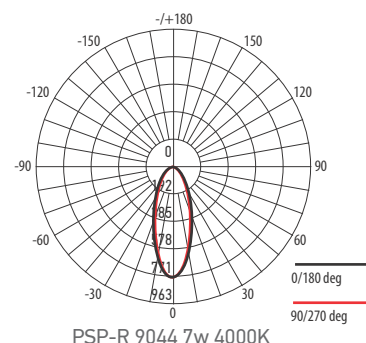

Светильники крепятся в подвесных потолках с помощью стандартных пружинных зажимов (входят в комплект). Угол наклона светильников **PSP 9044** регулируется в диапазоне  $\pm 30^\circ$  для точного направления светового потока на освещаемый объект.

### Технические характеристики

- Материал корпуса: пластик
- Цвет корпуса: белый
- Материал плафона: пластик
- Источник света: COB-светодиод
- Коэффициент цветопередачи  $R_a \geq 80$
- Питание: 100–240 В / 50 Гц
- Коэффициент мощности  $\geq 0,5$
- Класс защиты от поражения электрическим током: II
- Климатическое исполнение: УХЛ4
- Диапазон рабочих температур:  $-20...+40^\circ\text{C}$
- Расчётный срок службы: 25 000 часов
- Гарантийный срок службы светильника: 2 года

Штрих-код	Артикул	Конструкция корпуса	Мощность, Вт	Цветовая темп., К	Световой поток, лм	Угол освещения	Размеры, мм D / LxВ Н	Установ. размер, мм	Вес, кг	Упак., шт.
4895205004504	<b>PSP-R 9044 7W</b>	поворотный	7	4 000	490	38°	Ø90 44	Ø71	0,08	1/50
4895205004528	<b>PSP-RF 9039 7W</b>	неповоротный	7	4 000	490	38°	Ø90 39	Ø65	0,07	1/50
4895205004542	<b>PSP-S 9044 7W</b>	поворотный	7	4 000	490	38°	90x90 44	Ø71	0,08	1/50
4895205004566	<b>PSP-SF 9039 7W</b>	неповоротный	7	4 000	490	38°	90x90 39	Ø65	0,07	1/50