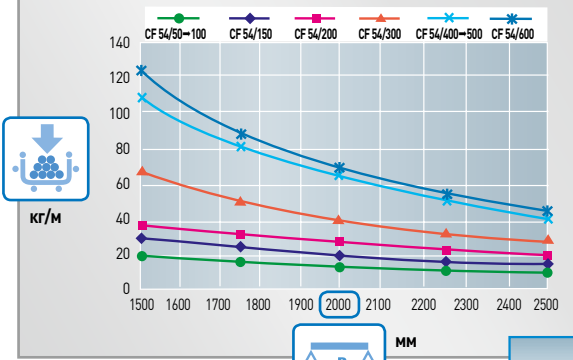

EZ - GC

P2000