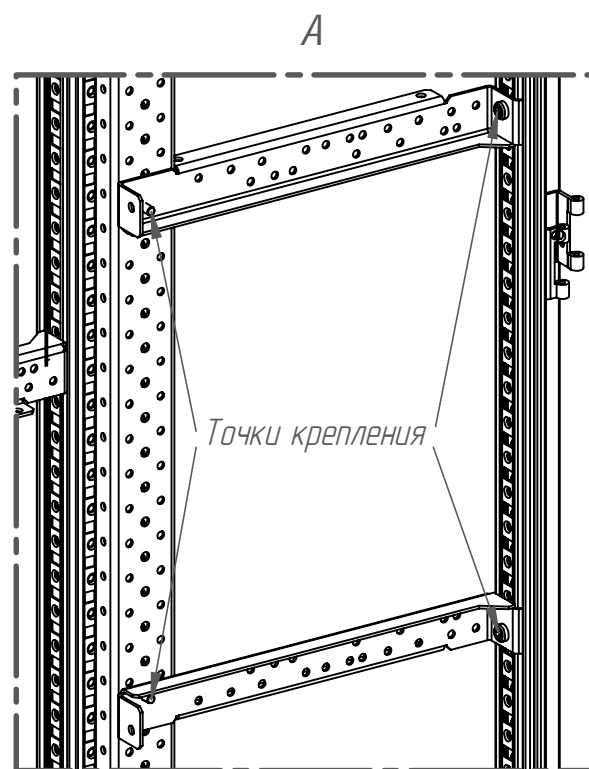

9СNB00000002186

№	Описание	Изображение	Кол.
1*	Кронштейн для устан. монтаж. платы		2
2*	Кроншт устан монтаж платы зеркал		2
3*	Винт DIN7500 М6х10-Torx30		8

Высота установки и размер модуля RUBKM0004 определяется индивидуально.