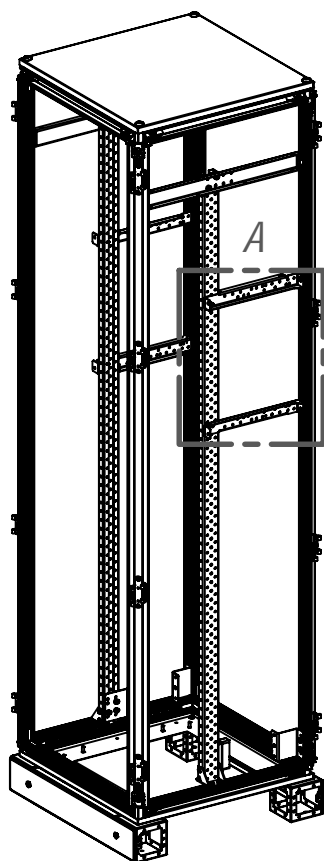

9СNB00000002186

№	Описание	Изображение	Кол.
1*	Кронштейн для устан. монтаж. платы		2
2*	Кроншт устан монтаж платы зеркал		2
3*	Винт DIN7500 М6х10-Torx30		8

Высота установки и размер модуля RUBKM0004 определяется индивидуально.

Ивл. № подл.	Подп. и дата
Взам. ивл. №	Ивл. № дубл.
Подп. и дата	
Ивл. № подл.	

Изм.	Лист	№ докум.	Подп.	Дата
------	------	----------	-------	------

RUIS2_manual-01-RUBKM0004

Лист
1