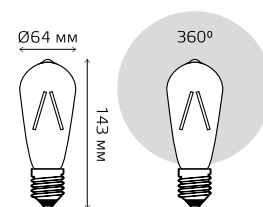

ФИЛАМЕНТНЫЕ ЛАМПЫ

6 Вт

Артикул	Цоколь	Тип	Мощность, Вт	Цветовая температура, К	Световой поток, лм	Аналог лампы накаливания, Вт	Индекс цветопередачи	Рабочее напряжение, В	Время работы, ч	Гарантия	Количество в упаковке
102802006	E27	ST64	6	2400	550	60	R _a > 90	AC185-265	35 000	3 года	1/10/40