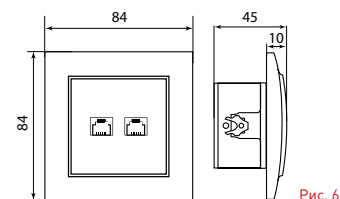

Изображение	Наименование	Габаритные размеры	Напряжение, В	Ном. ток, А	Масса нетто, кг	Схематическое изображение	Схема подключения	Артикул
	Розетка 2-местная ОП «Минск», 16 А, с заземлением, темное дерево EKF Basic	Рис. 9	230	16	0,047			EGR16-128-40
	Розетка Phone 1-местная ОП «Минск», темное дерево EKF Basic	Рис. 7		-	0,037			EGT01-034-40
	Розетка RJ-45 1-местная ОП «Минск», 1А, 120 В, темное дерево EKF Basic			-	0,038			EGK01-035-40
	Розетка TV 1-местная ОП «Минск», 75 Ом, 5-862 МГц, темное дерево EKF Basic			-	0,04			EGA00-027-40

Габаритные и установочные размеры

Рис. 1

Рис. 2

Рис. 3

Рис. 4

Рис. 5

Рис. 6

Рис. 7