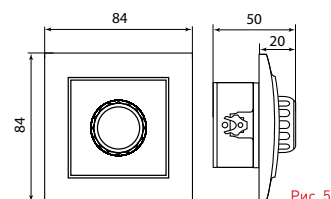

Изображение	Наименование	Габаритные размеры	Напряжение, В	Ном. ток, А	Масса нетто, кг	Схематическое изображение	Схема подключения	Артикул
	Розетка 2-местная ОП «Минск», 16 А, с заземлением, темное дерево EKF Basic	Рис. 9	230	16	0,047			EGR16-128-40
	Розетка Phone 1-местная ОП «Минск», темное дерево EKF Basic	Рис. 7		-	0,037			EGT01-034-40
	Розетка RJ-45 1-местная ОП «Минск», 1А, 120 В, темное дерево EKF Basic			-	0,038			EGK01-035-40
	Розетка TV 1-местная ОП «Минск», 75 Ом, 5-862 МГц, темное дерево EKF Basic			-	0,04			EGA00-027-40

ТЕХНИЧЕСКИЕ ХАРАКТЕРИСТИКИ

Параметры	Значения	
	выключатели	розетки
Способ монтажа	Скрытая/открытая установка	
Цвет	Белый/темное дерево/светлое дерево	
Степень защиты	IP 20	
Номинальный ток	10	10, 16
Крепление к монтажной коробке	Винты либо распорные лапки	
Материал корпуса	ABS-пластик	
Материал основания	Негорючий пластик	

Габаритные и установочные размеры

Рис. 1

Рис. 2

Рис. 3

Рис. 4

Рис. 5

Рис. 6

Рис. 7