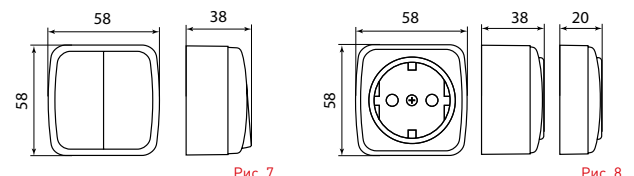

Изображение	Наименование	Габаритные размеры	Напряжение, В	Ном. ток, А	Масса нетто, кг	Схематическое изображение	Схема подключения	Артикул
	Розетка 2-местная ОП «Минск», 16 А, с заземлением, темное дерево EKF Basic	Рис. 9	230	16	0,047			EGR16-128-40
	Розетка Phone 1-местная ОП «Минск», темное дерево EKF Basic	Рис. 7		-	0,037			EGT01-034-40
	Розетка RJ-45 1-местная ОП «Минск», 1А, 120 В, темное дерево EKF Basic			-	0,038			EGK01-035-40
	Розетка TV 1-местная ОП «Минск», 75 Ом, 5-862 МГц, темное дерево EKF Basic			-	0,04			EGA00-027-40

Габаритные и установочные размеры

Рис. 1

Рис. 2

Рис. 3

Рис. 4

Рис. 5

Рис. 6

Рис. 7