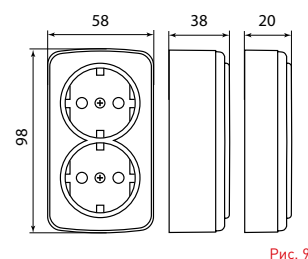

Изображение	Наименование	Габаритные размеры	Напряжение, В	Ном. ток, А	Масса нетто, кг	Схематическое изображение	Схема подключения	Артикул
	Розетка 2-местная ОП «Минск», 16 А, с заземлением, темное дерево EKF Basic	Рис. 9	230	16	0,047			EGR16-128-40
	Розетка Phone 1-местная ОП «Минск», темное дерево EKF Basic	Рис. 7		-	0,037			EGT01-034-40
	Розетка RJ-45 1-местная ОП «Минск», 1А, 120 В, темное дерево EKF Basic			-	0,038			EGK01-035-40
	Розетка TV 1-местная ОП «Минск», 75 Ом, 5-862 МГц, темное дерево EKF Basic			-	0,04			EGA00-027-40

ТЕХНИЧЕСКИЕ ХАРАКТЕРИСТИКИ

Параметры	Значения	
	выключатели	розетки
Способ монтажа	Скрытая/открытая установка	
Цвет	Белый/темное дерево/светлое дерево	
Степень защиты	IP 20	
Номинальный ток	10	10, 16
Крепление к монтажной коробке	Винты либо распорные лапки	
Материал корпуса	ABS-пластик	
Материал основания	Негорючий пластик	

Габаритные и установочные размеры

Рис. 1

Рис. 2

Рис. 3

Рис. 4

Рис. 5

Рис. 6

Рис. 7