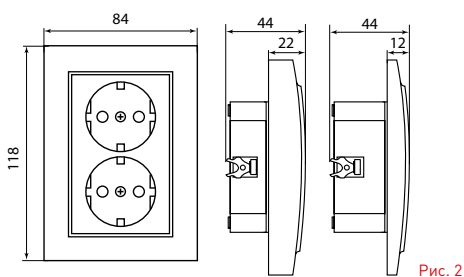

Изображение	Наименование	Габаритные размеры	Напряжение, В	Ном. ток, А	Масса нетто, кг	Схематическое изображение	Схема подключения	Артикул
	Розетка 2-местная ОП «Минск», 16 А, с заземлением, темное дерево EKF Basic	Рис. 9	230	16	0,047			EGR16-128-40
	Розетка Phone 1-местная ОП «Минск», темное дерево EKF Basic	Рис. 7		-	0,037			EGT01-034-40
	Розетка RJ-45 1-местная ОП «Минск», 1А, 120 В, темное дерево EKF Basic			-	0,038			EGK01-035-40
	Розетка TV 1-местная ОП «Минск», 75 Ом, 5-862 МГц, темное дерево EKF Basic			-	0,04			EGA00-027-40

ТЕХНИЧЕСКИЕ ХАРАКТЕРИСТИКИ

Параметры	Значения	
	выключатели	розетки
Способ монтажа	Скрытая/открытая установка	
Цвет	Белый/темное дерево/светлое дерево	
Степень защиты	IP 20	
Номинальный ток	10	10, 16
Крепление к монтажной коробке	Винты либо распорные лапки	
Материал корпуса	ABS-пластик	
Материал основания	Негорючий пластик	

Габаритные и установочные размеры

Рис. 1

Рис. 2

Рис. 3

Рис. 4

Рис. 5

Рис. 6

Рис. 7