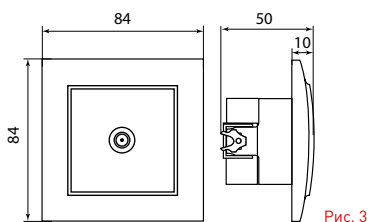

Изображение	Наименование	Габаритные размеры	Напряжение, В	Ном. ток, А	Масса нетто, кг	Схематическое изображение	Схема подключения	Артикул
	Розетка 2-местная ОП «Минск», 16 А, с заземлением, темное дерево EKF Basic	Рис. 9	230	16	0,047			EGR16-128-40
	Розетка Phone 1-местная ОП «Минск», темное дерево EKF Basic	Рис. 7		-	0,037			EGT01-034-40
	Розетка RJ-45 1-местная ОП «Минск», 1А, 120 В, темное дерево EKF Basic			-	0,038			EGK01-035-40
	Розетка TV 1-местная ОП «Минск», 75 Ом, 5-862 МГц, темное дерево EKF Basic			-	0,04			EGA00-027-40

Габаритные и установочные размеры

Рис. 1

Рис. 2

Рис. 3

Рис. 4

Рис. 5

Рис. 6

Рис. 7