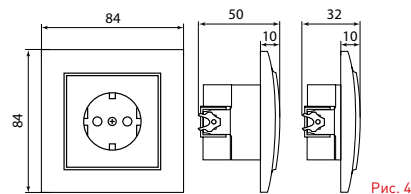

Изображение	Наименование	Габаритные размеры	Напряжение, В	Ном. ток, А	Масса нетто, кг	Схематическое изображение	Схема подключения	Артикул
	Розетка 2-местная ОП «Минск», 16 А, с заземлением, темное дерево EKF Basic	Рис. 9	230	16	0,047			EGR16-128-40
	Розетка Phone 1-местная ОП «Минск», темное дерево EKF Basic	Рис. 7		-	0,037			EGT01-034-40
	Розетка RJ-45 1-местная ОП «Минск», 1А, 120 В, темное дерево EKF Basic			-	0,038			EGK01-035-40
	Розетка TV 1-местная ОП «Минск», 75 Ом, 5-862 МГц, темное дерево EKF Basic			-	0,04			EGA00-027-40

ТЕХНИЧЕСКИЕ ХАРАКТЕРИСТИКИ

Параметры	Значения	
	выключатели	розетки
Способ монтажа	Скрытая/открытая установка	
Цвет	Белый/темное дерево/светлое дерево	
Степень защиты	IP 20	
Номинальный ток	10	10, 16
Крепление к монтажной коробке	Винты либо распорные лапки	
Материал корпуса	ABS-пластик	
Материал основания	Негорючий пластик	

Габаритные и установочные размеры

Рис. 1

Рис. 2

Рис. 3

Рис. 4

Рис. 5

Рис. 6

Рис. 7