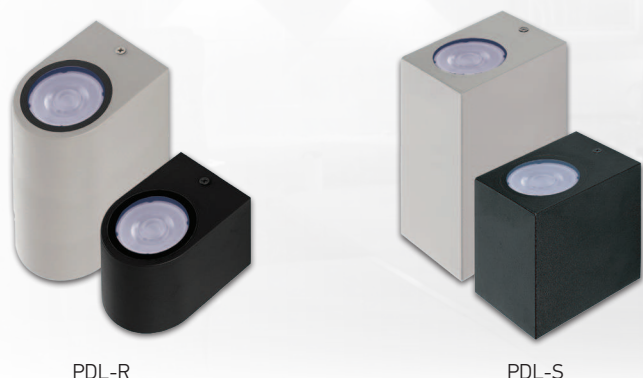

Светильники фасадные PDL под лампы с цоколем GU10

Светильники PDL настенного монтажа предназначены для фасадного и внутреннего освещения.

ВОЗМОЖНОСТЬ ВЫБОРА ЦВЕТОВОЙ ТЕМПЕРАТУРЫ
ВОЗМОЖНО ИСПОЛЬЗОВАТЬ С ДИММИРУЕМОЙ ЛАМПОЙ
МОДЕЛИ С ОДНО- И ДВУСТОРОННИМ СВЕЧЕНИЕМ

PDL-R

PDL-S

ТЕХНИЧЕСКИЕ ХАРАКТЕРИСТИКИ

- Материал корпуса: поликарбонат, покрыт порошковой краской
- Патрон: GU10
- Максимальная мощность лампы: 50 Вт*
- Входное напряжение: ~230 В
- Гарантийный срок: 2 года

Светораспределение PDL-R, PDL-S

* Лампа в комплект поставки не входит

Код для заказа	Штрих-код	Артикул	Исполнение	Цвет корпуса	Размеры АхВхС, мм	Вес, кг	Упак. шт.
5039896	4895205039896	PDL-R 72080 GU10-1 BL 230V IP65	одностороннее	черный	95x72x80	0,190	1/50
5039919	4895205039919	PDL-R 72150 GU10-2 BL 230V IP65	двустороннее	черный	95x72x150	0,270	1/20
5039933	4895205039933	PDL-R 72080 GU10-1 GR 230V IP65	одностороннее	серый	95x72x80	0,190	1/50
5039957	4895205039957	PDL-R 72150 GU10-2 GR 230V IP65	двустороннее	серый	95x72x150	0,270	1/20
5039971	4895205039971	PDL-S 72080 GU10-1 BL 230V IP65	одностороннее	черный	95x72x80	0,190	1/50
5039995	4895205039995	PDL-S 72150 GU10-2 BL 230V IP65	двустороннее	черный	95x72x150	0,300	1/20
5040014	4895205040014	PDL-S 72080 GU10-1 GR 230V IP65	одностороннее	серый	95x72x150	0,190	1/50
5040038	4895205040038	PDL-S 72150 GU10-2 GR 230V IP65	двустороннее	серый	95x72x150	0,300	1/20