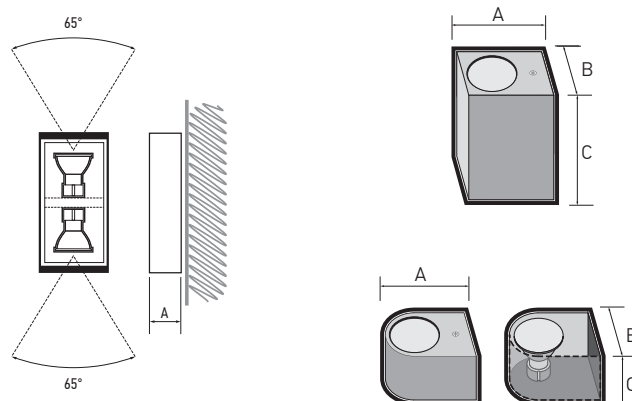

PDL-R

PDL-S

ТЕХНИЧЕСКИЕ ХАРАКТЕРИСТИКИ

- Материал корпуса: поликарбонат, покрыт порошковой краской
- Патрон: GU10
- Максимальная мощность лампы: 50 Вт*
- Входное напряжение: ~230 В
- Гарантийный срок: 2 года

Светораспределение PDL-R, PDL-S

* Лампа в комплект поставки не входит

Код для заказа	Штрих-код	Артикул	Исполнение	Цвет корпуса	Размеры АхВхС, мм	Вес, кг	Упак. шт.
5039896	4895205039896	PDL-R 72080 GU10-1 BL 230V IP65	одностороннее	черный	95x72x80	0,190	1/50
5039919	4895205039919	PDL-R 72150 GU10-2 BL 230V IP65	двустороннее	черный	95x72x150	0,270	1/20
5039933	4895205039933	PDL-R 72080 GU10-1 GR 230V IP65	одностороннее	серый	95x72x80	0,190	1/50
5039957	4895205039957	PDL-R 72150 GU10-2 GR 230V IP65	двустороннее	серый	95x72x150	0,270	1/20
5039971	4895205039971	PDL-S 72080 GU10-1 BL 230V IP65	одностороннее	черный	95x72x80	0,190	1/50
5039995	4895205039995	PDL-S 72150 GU10-2 BL 230V IP65	двустороннее	черный	95x72x150	0,300	1/20
5040014	4895205040014	PDL-S 72080 GU10-1 GR 230V IP65	одностороннее	серый	95x72x150	0,190	1/50
5040038	4895205040038	PDL-S 72150 GU10-2 GR 230V IP65	двустороннее	серый	95x72x150	0,300	1/20