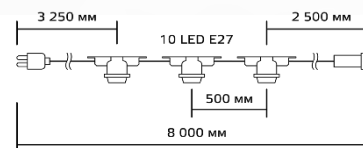

Артикул	Цоколь	Цвет провода	Питание	Вес	Длина провода	Габариты (д. ш. в.)
HL070	E27	черный	220-240 V	1,2 кг	7 700 мм	8 000×50×50 мм

gauss