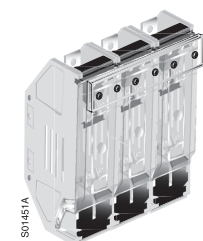

Держатель предохранителей OFAX

Информация для заказа

OFAX4AS31

Держатель для предохранителей габаритом 000, 00, Ui = 1000 В

Тип и код заказа указаны для одного изделия

Кол-во полюсов	Ширина клеммы (мм)	I_n [A]	Тип	Код заказа	Кол-во в упаковке (шт.)	Масса [кг]
Ширина клеммы 15 мм. Полная защита IP20						
1	15	160	OFAX00S1	1SCA022302R3450	10	0.18
2	15	160	OFAX00S2	1SCA022112R2280	5	0.32
3	15	160	OFAX00S3	1SCA022302R3880	3	0.48
Открытая с межфазными перегородками IP00						
1	15	160	OFAX00P1	1SCA022112R1470	10	0.16
3	15	160	OFAX00P3	1SCA022112R3090	3	0.44
Открытая (с межфазными перегородками только между полюсами) IP00						
1	15	160	OFAX00A1	1SCA022112R1040	10	0.12
3	15	160	OFAX00A3	1SCA022112R2610	3	0.40
Ширина клеммы 20 мм. Полная защита IP20						
1	20	160	OFAX00S1L	1SCA022112R2010	10	0.18
2	20	160	OFAX00S2L	1SCA022112R2440	5	0.30
3	20	160	OFAX00S3L	1SCA022112R3680	3	0.48
Открытая с межфазными перегородками IP00						
1	20	160	OFAX00P1L	1SCA022112R1630	10	0.16
3	20	160	OFAX00P3L	1SCA022112R3250	3	0.44
Открытая (с межфазными перегородками только между полюсами) IP00						
1	20	160	OFAX00A1L	1SCA022112R1210	10	0.12
3	20	160	OFAX00A3L	1SCA022112R2870	3	0.40

Держатель для предохранителей габаритом 1, Ui = 1000 В

Полная защита IP20

1	25	250	OFAX1S1	1SCA022302R0190	6	0.56
2	25	250	OFAX1S2	1SCA022168R5500	3	1.10
3	25	250	OFAX1S3	1SCA022302R0510	2	1.50
Открытая с межфазными перегородками IP00						
1	25	250	OFAX1P1	1SCA022168R5170	6	0.47
3	25	250	OFAX1P3	1SCA022168R5920	2	1.30
Открытая (с межфазными перегородками только между полюсами) IP00						
1	25	250	OFAX1A1	1SCA022168R4950	6	0.38
3	25	250	OFAX1A3	1SCA022168R5760	2	1.20

Держатель для предохранителей габаритом 2, Ui = 1000 В

Полная защита IP20