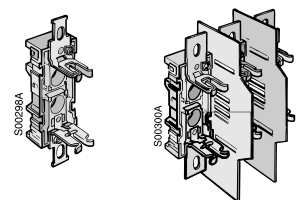

OFAX_A1L OFAX_A3L