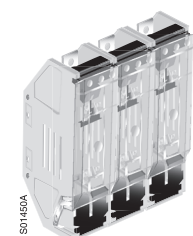

OFAX4AS33

Держатель для предохранителей габаритом 000, 00, Ui = 1000 В

Тип и код заказа указаны для одного изделия

Кол-во полюсов	Ширина клеммы (мм)	I_n [A]	Тип	Код заказа	Кол-во в упаковке (шт.)	Масса [кг]
Ширина клеммы 15 мм. Полная защита IP20						
1	15	160	OFAX00S1	1SCA022302R3450	10	0.18
2	15	160	OFAX00S2	1SCA022112R2280	5	0.32
3	15	160	OFAX00S3	1SCA022302R3880	3	0.48
Открытая с межфазными перегородками IP00						
1	15	160	OFAX00P1	1SCA022112R1470	10	0.16
3	15	160	OFAX00P3	1SCA022112R3090	3	0.44
Открытая (с межфазными перегородками только между полюсами) IP00						
1	15	160	OFAX00A1	1SCA022112R1040	10	0.12
3	15	160	OFAX00A3	1SCA022112R2610	3	0.40
Ширина клеммы 20 мм. Полная защита IP20						
1	20	160	OFAX00S1L	1SCA022112R2010	10	0.18
2	20	160	OFAX00S2L	1SCA022112R2440	5	0.30
3	20	160	OFAX00S3L	1SCA022112R3680	3	0.48
Открытая с межфазными перегородками IP00						
1	20	160	OFAX00P1L	1SCA022112R1630	10	0.16
3	20	160	OFAX00P3L	1SCA022112R3250	3	0.44
Открытая (с межфазными перегородками только между полюсами) IP00						
1	20	160	OFAX00A1L	1SCA022112R1210	10	0.12
3	20	160	OFAX00A3L	1SCA022112R2870	3	0.40

Держатель для предохранителей габаритом 1, Ui = 1000 В

Полная защита IP20

1	25	250	OFAX1S1	1SCA022302R0190	6	0.56
2	25	250	OFAX1S2	1SCA022168R5500	3	1.10
3	25	250	OFAX1S3	1SCA022302R0510	2	1.50
Открытая с межфазными перегородками IP00						
1	25	250	OFAX1P1	1SCA022168R5170	6	0.47
3	25	250	OFAX1P3	1SCA022168R5920	2	1.30
Открытая (с межфазными перегородками только между полюсами) IP00						
1	25	250	OFAX1A1	1SCA022168R4950	6	0.38
3	25	250	OFAX1A3	1SCA022168R5760	2	1.20

Держатель для предохранителей габаритом 2, Ui = 1000 В

Полная защита IP20

1	30	400	OFAX2S1	1SCA022302R1590	6	0.64
2	30	400	OFAX2S2	1SCA022168R6900	3	1.20
3	30	400	OFAX2S3	1SCA022302R1910	2	1.80
Открытая с межфазными перегородками IP00						
1	30	400	OFAX2P1	1SCA022168R6570	6	0.54
3	30	400	OFAX2P3	1SCA022168R1260	2	1.50
Открытая (с межфазными перегородками только между полюсами) IP00						
1	30	400	OFAX2A1	1SCA022168R6310	6	0.42
3	30	400	OFAX2A3	1SCA022168R1000	2	1.30

Держатель для предохранителей габаритом 3, Ui = 690 В

Полная защита IP20

1	40	630	OFAX3S1	1SCA022627R8130	3	1.20
2	40	630	OFAX3S2	1SCA022627R8210	2	2.20
3	40	630	OFAX3S3	1SCA022627R8300	1	3.10
Открытая с межфазными перегородками IP00						
1	40	630	OFAX3P1	1SCA022627R8480	3	1.34
3	40	630	OFAX3P3	1SCA022627R8560	1	4.00
Открытая (с межфазными перегородками только между полюсами) IP00						
1	40	630	OFAX3A1	1SCA022627R7910	3	1.09
3	40	630	OFAX3A3	1SCA022627R8050	1	3.30

Держатель для предохранителей габаритом 4a, Ui = 800 В

Полная защита IP20

1	60	1250	OFAX4AS1	1SCA022631R2410	1	4.20
3	60	1250	OFAX4AS31 ¹⁾	1SCA022631R2500	1	12.60
3	60	1250	OFAX4AS33 ²⁾	1SCA022631R2680	1	13.00

- Стандартный объем поставки без вспомогательных деталей, в габаритах 00...3.
- Стандартный объем поставки включая комплект болтов для клемм (M 16 x 50) в габарите 4a

- ¹⁾ Пополносное открывание
- ²⁾ Три полюса открываются одновременно.