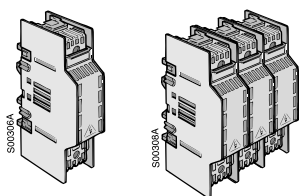

Держатель предохранителей OFAX

Информация для заказа

OFAX_S1, S1L OFAX_S3