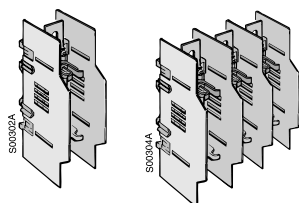

OFAX_P1L OFAX_P3L