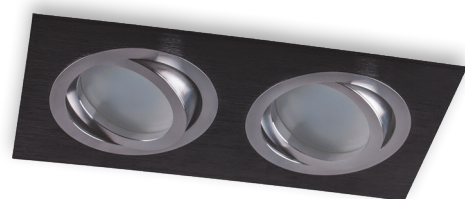

Арт. 32640

Ассортимент встраиваемых светильников ТМ FERON снова дополнили новинки – встраиваемые поворотные светильники линейки BASIC.

С помощью этих моделей можно создать световой акцент на нужном предмете интерьера, подчеркнуть текстуру стен или использовать для основного освещения.

Говоря о технических характеристиках, стоит отметить, возможность регулировать положение внутренней части светильника, тем самым меняя направление светового потока и моделируя освещение в помещении на свой вкус.

Традиционно в поворотных точечных светильниках используют галогенные и светодиодные лампы MR16 с цоколем G5.3.

Светильники отлично подходят для натяжных потолков, так как имеют достаточное расстояние между основанием и поворотным кольцом, куда устанавливается лампа. Это расстояние защищает от теплового воздействия потолок при использовании галогенного источника света.

ПРЕИМУЩЕСТВА:

- Оригинальный дизайн
- Широкий выбор цветовых решений
- Угол поворота светильника - 45°
- Просты в установке

Арт. 32641

Арт. 32642

EAC IP20 

Артикул	32640	32641	32642
Мощность:	2 × 50W max		
Напряжение:	12V		
Патрон:	G5.3		
Тип лампы:	MR16		
Кол-во ламп:	2		
Материал:	металл		
Цвет основания:	белый	черный	хром
Размеры:	175 × 92 × 25мм		
Встраиваемый размер:	155 × 80мм		
Класс защиты:	III		