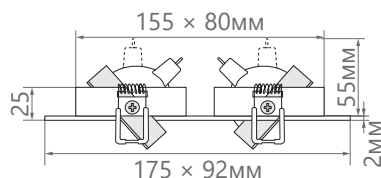

ПРЕИМУЩЕСТВА:

- Оригинальный дизайн
- Широкий выбор цветовых решений
- Угол поворота светильника - 45°
- Просты в установке

Арт. 32641

Арт. 32642

EAC IP20 

Артикул	32640	32641	32642
Мощность:	2 × 50W max		
Напряжение:	12V		
Патрон:	G5.3		
Тип лампы:	MR16		
Кол-во ламп:	2		
Материал:	металл		
Цвет основания:	белый	черный	хром
Размеры:	175 × 92 × 25мм		
Встраиваемый размер:	155 × 80мм		
Класс защиты:	III		