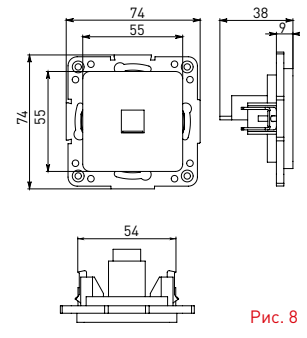

Изображение	Наименование	Габариты [ВxШ], мм	Масса нетто, кг	Артикул					
				Цвет линии рамки					
				Белый	Зеленый	Красный	Черный	Шампань	Металлическая черная
	Рамка 1-местная	82x82x8	0,014	EXM-G-302-10	EXM-G-302-20	EXM-G-304-20	EXM-G-304-10	EYM-G-302-10	EZM-G-302-10
	Рамка 2-местная	82x100x8	0,025	EXM-G-303-10	EXM-G-303-20	EXM-G-305-20	EXM-G-305-10	EYM-G-303-10	EZM-G-303-10

Изображение	Наименование	Габариты (ВxШ), мм	Масса нетто, кг	Артикул					
				Цвет линии рамки					
				Белый	Зеленый	Красный	Черный	Шампань	Металлическая черная
	Рамка 3-местная	22,4x8,1x0,6	0,034	EZM-G-302-20	EAM-G-302-10	EAM-G-304-10	EZM-G-304-20	EAM-G-302-20	EZM-G-304-10
	Рамка 4-местная	29x8,1x0,6	0,045	EZM-G-303-20	EAM-G-303-10	EAM-G-305-10	EZM-G-305-20	EAM-G-303-20	EZM-G-305-10
	Рамка для розетки 2-местная	82x100x8	0,025	EYM-G-304-10	EYM-G-302-20	EYM-G-304-20	EYM-G-303-20	EYM-G-305-20	-

Габаритные и установочные размеры

Рис. 1

Рис. 2

Рис. 3

Рис. 4

Рис. 5

Рис. 6

Рис. 7

Рис. 8

Рис. 9

Рис. 10

Рис. 11

Рис. 12