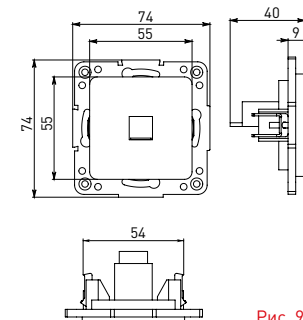

Изображение	Наименование	Габариты [ВxШ], мм	Масса нетто, кг	Артикул					
				Цвет линии рамки					
				Белый	Зеленый	Красный	Черный	Шампань	Металлическая черная
	Рамка 1-местная	82x82x8	0,014	EXM-G-302-10	EXM-G-302-20	EXM-G-304-20	EXM-G-304-10	EYM-G-302-10	EZM-G-302-10
	Рамка 2-местная	82x100x8	0,025	EXM-G-303-10	EXM-G-303-20	EXM-G-305-20	EXM-G-305-10	EYM-G-303-10	EZM-G-303-10

Изображение	Наименование	Габариты (ВxШ), мм	Масса нетто, кг	Артикул					
				Цвет линии рамки					
				Белый	Зеленый	Красный	Черный	Шампань	Металлическая черная
	Рамка 3-местная	22,4x8,1x0,6	0,034	EZM-G-302-20	EAM-G-302-10	EAM-G-304-10	EZM-G-304-20	EAM-G-302-20	EZM-G-304-10
	Рамка 4-местная	29x8,1x0,6	0,045	EZM-G-303-20	EAM-G-303-10	EAM-G-305-10	EZM-G-305-20	EAM-G-303-20	EZM-G-305-10
	Рамка для розетки 2-местная	82x100x8	0,025	EYM-G-304-10	EYM-G-302-20	EYM-G-304-20	EYM-G-303-20	EYM-G-305-20	-

Габаритные и установочные размеры

Рис. 1

Рис. 2

Рис. 3

Рис. 4

Рис. 5

Рис. 6

Рис. 7

Рис. 8

Рис. 9

Рис. 10

Рис. 11

Рис. 12