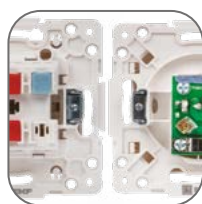

Основание из пластика, не поддерживающего горение

Уникальная стыковка суппортов

Универсальные симметричные рамки

Изображение	Наименование	Габаритные размеры	Напряжение, В	Ном. ток, А	Масса нетто, кг	Схематическое изображение	Схема подключения	Артикул
	Выключатель 1-кл. 10А белый EKF	Рис. 1	230	10	0,0465			EXV10-021-10
	Выключатель 2-кл. 10А белый EKF	Рис. 2						EXV10-023-10
	Розетка 1-местная с/з 16А белая с защ. штор. EKF	Рис. 3			0,0451			EXR16-028-10
	Механизм выключателя 1-кл. 10А белый EKF	Рис. 4			0,0451			EYV10-121-10
	Механизм выключателя 1-кл. 10А черный EKF							EZV10-021-10
	Механизм выключателя 1-кл. проходного 10А белый EKF							EYV10-025-10
	Механизм выключателя 1-кл. проходного 10А черный EKF							EZV10-025-10
	Механизм выключателя 2-кл. 10А белый EKF							EYV10-123-10
	Механизм выключателя 2-кл. 10А черный EKF					EZV10-023-10		
	Механизм выключателя 2-кл. проходного 10А белый EKF					EYV10-027-10		
	Механизм выключателя 2-кл. проходного 10А черный EKF					EZV10-027-10		