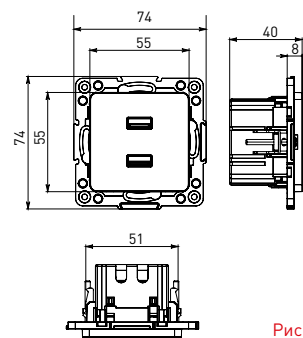

Изображение	Наименование	Габариты [ВxШ], мм	Масса нетто, кг	Артикул					
				Цвет линии рамки					
				Белый	Зеленый	Красный	Черный	Шампань	Металлическая черная
	Рамка 1-местная	82x82x8	0,014	EXM-G-302-10	EXM-G-302-20	EXM-G-304-20	EXM-G-304-10	EYM-G-302-10	EZM-G-302-10
	Рамка 2-местная	82x100x8	0,025	EXM-G-303-10	EXM-G-303-20	EXM-G-305-20	EXM-G-305-10	EYM-G-303-10	EZM-G-303-10

Изображение	Наименование	Габариты (ВxШ), мм	Масса нетто, кг	Артикул					
				Цвет линии рамки					
				Белый	Зеленый	Красный	Черный	Шампань	Металлическая черная
	Рамка 3-местная	22,4x8,1x0,6	0,034	EZM-G-302-20	EAM-G-302-10	EAM-G-304-10	EZM-G-304-20	EAM-G-302-20	EZM-G-304-10
	Рамка 4-местная	29x8,1x0,6	0,045	EZM-G-303-20	EAM-G-303-10	EAM-G-305-10	EZM-G-305-20	EAM-G-303-20	EZM-G-305-10
	Рамка для розетки 2-местная	82x100x8	0,025	EYM-G-304-10	EYM-G-302-20	EYM-G-304-20	EYM-G-303-20	EYM-G-305-20	-

Габаритные и установочные размеры

Рис. 1

Рис. 2

Рис. 3

Рис. 4

Рис. 5

Рис. 6

Рис. 7

Рис. 8

Рис. 9

Рис. 10

Рис. 11

Рис. 12