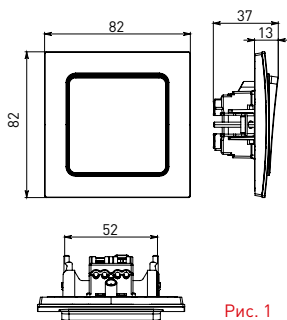

Изображение	Наименование	Габариты [ВxШ], мм	Масса нетто, кг	Артикул					
				Цвет линии рамки					
				Белый	Зеленый	Красный	Черный	Шампань	Металлическая черная
	Рамка 1-местная	82x82x8	0,014	EXM-G-302-10	EXM-G-302-20	EXM-G-304-20	EXM-G-304-10	EYM-G-302-10	EZM-G-302-10
	Рамка 2-местная	82x100x8	0,025	EXM-G-303-10	EXM-G-303-20	EXM-G-305-20	EXM-G-305-10	EYM-G-303-10	EZM-G-303-10

Изображение	Наименование	Габариты (ВxШ), мм	Масса нетто, кг	Артикул					
				Цвет линии рамки					
				Белый	Зеленый	Красный	Черный	Шампань	Металлическая черная
	Рамка 3-местная	22,4x8,1x0,6	0,034	EZM-G-302-20	EAM-G-302-10	EAM-G-304-10	EZM-G-304-20	EAM-G-302-20	EZM-G-304-10
	Рамка 4-местная	29x8,1x0,6	0,045	EZM-G-303-20	EAM-G-303-10	EAM-G-305-10	EZM-G-305-20	EAM-G-303-20	EZM-G-305-10
	Рамка для розетки 2-местная	82x100x8	0,025	EYM-G-304-10	EYM-G-302-20	EYM-G-304-20	EYM-G-303-20	EYM-G-305-20	-

Габаритные и установочные размеры

Рис. 1

Рис. 2

Рис. 3

Рис. 4

Рис. 5

Рис. 6

Рис. 7

Рис. 8

Рис. 9

Рис. 10

Рис. 11

Рис. 12