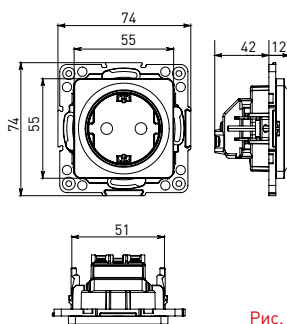

Изображение	Наименование	Габариты (ВxШ), мм	Масса нетто, кг	Артикул					
				Цвет линии рамки					
				Белый	Зеленый	Красный	Черный	Шампань	Металлическая черная
	Рамка 3-местная	22,4x8,1x0,6	0,034	EZM-G-302-20	EAM-G-302-10	EAM-G-304-10	EZM-G-304-20	EAM-G-302-20	EZM-G-304-10
	Рамка 4-местная	29x8,1x0,6	0,045	EZM-G-303-20	EAM-G-303-10	EAM-G-305-10	EZM-G-305-20	EAM-G-303-20	EZM-G-305-10
	Рамка для розетки 2-местная	82x100x8	0,025	EYM-G-304-10	EYM-G-302-20	EYM-G-304-20	EYM-G-303-20	EYM-G-305-20	-

*Рамки совместимы только с механизмами данной серии.

ТЕХНИЧЕСКИЕ ХАРАКТЕРИСТИКИ

Параметры	Значения	
	выключатели	розетки
Способ монтажа	Скрытая установка	
Цвет	Белый, черный	
Материал корпуса	Поликарбонат	
Материал основания	Негорючий пластик	
Степень защиты	IP 20	
Номинальный ток, А	10	10, 16
Степень защиты	IP20	
Номинальное напряжение, В	230	

Габаритные и установочные размеры

Рис. 1

Рис. 2

Рис. 3

Рис. 4

Рис. 5

Рис. 6

Рис. 7

Рис. 8

Рис. 9

Рис. 10

Рис. 11

Рис. 12