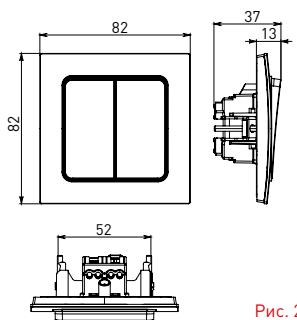

Изображение	Наименование	Габариты [ВxШ], мм	Масса нетто, кг	Артикул					
				Цвет линии рамки					
				Белый	Зеленый	Красный	Черный	Шампань	Металлическая черная
	Рамка 1-местная	82x82x8	0,014	EXM-G-302-10	EXM-G-302-20	EXM-G-304-20	EXM-G-304-10	EYM-G-302-10	EZM-G-302-10
	Рамка 2-местная	82x100x8	0,025	EXM-G-303-10	EXM-G-303-20	EXM-G-305-20	EXM-G-305-10	EYM-G-303-10	EZM-G-303-10

Изображение	Наименование	Габариты (ВxШ), мм	Масса нетто, кг	Артикул					
				Цвет линии рамки					
				Белый	Зеленый	Красный	Черный	Шампань	Металлическая черная
	Рамка 3-местная	22,4x8,1x0,6	0,034	EZM-G-302-20	EAM-G-302-10	EAM-G-304-10	EZM-G-304-20	EAM-G-302-20	EZM-G-304-10
	Рамка 4-местная	29x8,1x0,6	0,045	EZM-G-303-20	EAM-G-303-10	EAM-G-305-10	EZM-G-305-20	EAM-G-303-20	EZM-G-305-10
	Рамка для розетки 2-местная	82x100x8	0,025	EYM-G-304-10	EYM-G-302-20	EYM-G-304-20	EYM-G-303-20	EYM-G-305-20	-

Габаритные и установочные размеры

Рис. 1

Рис. 2

Рис. 3

Рис. 4

Рис. 5

Рис. 6

Рис. 7

Рис. 8

Рис. 9

Рис. 10

Рис. 11

Рис. 12