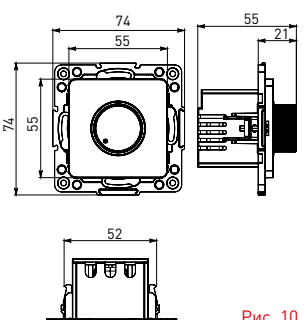

Изображение	Наименование	Габариты [ВxШ], мм	Масса нетто, кг	Артикул					
				Цвет линии рамки					
				Белый	Зеленый	Красный	Черный	Шампань	Металлическая черная
	Рамка 1-местная	82x82x8	0,014	EXM-G-302-10	EXM-G-302-20	EXM-G-304-20	EXM-G-304-10	EYM-G-302-10	EZM-G-302-10
	Рамка 2-местная	82x100x8	0,025	EXM-G-303-10	EXM-G-303-20	EXM-G-305-20	EXM-G-305-10	EYM-G-303-10	EZM-G-303-10

Изображение	Наименование	Габариты (ВxШ), мм	Масса нетто, кг	Артикул					
				Цвет линии рамки					
				Белый	Зеленый	Красный	Черный	Шампань	Металлическая черная
	Рамка 3-местная	22,4x8,1x0,6	0,034	EZM-G-302-20	EAM-G-302-10	EAM-G-304-10	EZM-G-304-20	EAM-G-302-20	EZM-G-304-10
	Рамка 4-местная	29x8,1x0,6	0,045	EZM-G-303-20	EAM-G-303-10	EAM-G-305-10	EZM-G-305-20	EAM-G-303-20	EZM-G-305-10
	Рамка для розетки 2-местная	82x100x8	0,025	EYM-G-304-10	EYM-G-302-20	EYM-G-304-20	EYM-G-303-20	EYM-G-305-20	-

Габаритные и установочные размеры

Рис. 1

Рис. 2

Рис. 3

Рис. 4

Рис. 5

Рис. 6

Рис. 7

Рис. 8

Рис. 9

Рис. 10

Рис. 11

Рис. 12