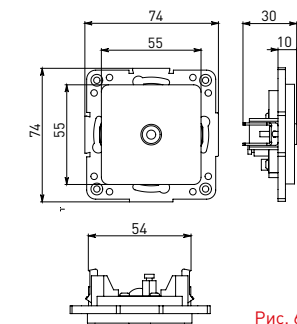

Изображение	Наименование	Габариты [ВxШ], мм	Масса нетто, кг	Артикул					
				Цвет линии рамки					
				Белый	Зеленый	Красный	Черный	Шампань	Металлическая черная
	Рамка 1-местная	82x82x8	0,014	EXM-G-302-10	EXM-G-302-20	EXM-G-304-20	EXM-G-304-10	EYM-G-302-10	EZM-G-302-10
	Рамка 2-местная	82x100x8	0,025	EXM-G-303-10	EXM-G-303-20	EXM-G-305-20	EXM-G-305-10	EYM-G-303-10	EZM-G-303-10

Изображение	Наименование	Габариты (ВxШ), мм	Масса нетто, кг	Артикул					
				Цвет линии рамки					
				Белый	Зеленый	Красный	Черный	Шампань	Металлическая черная
	Рамка 3-местная	22,4x8,1x0,6	0,034	EZM-G-302-20	EAM-G-302-10	EAM-G-304-10	EZM-G-304-20	EAM-G-302-20	EZM-G-304-10
	Рамка 4-местная	29x8,1x0,6	0,045	EZM-G-303-20	EAM-G-303-10	EAM-G-305-10	EZM-G-305-20	EAM-G-303-20	EZM-G-305-10
	Рамка для розетки 2-местная	82x100x8	0,025	EYM-G-304-10	EYM-G-302-20	EYM-G-304-20	EYM-G-303-20	EYM-G-305-20	-

Габаритные и установочные размеры

Рис. 1

Рис. 2

Рис. 3

Рис. 4

Рис. 5

Рис. 6

Рис. 7

Рис. 8

Рис. 9

Рис. 10

Рис. 11

Рис. 12