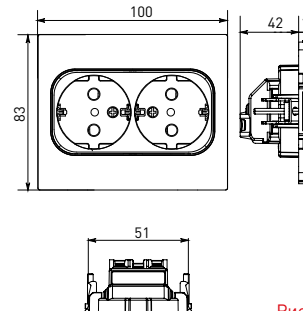

Изображение	Наименование	Габариты [ВxШ], мм	Масса нетто, кг	Артикул					
				Цвет линии рамки					
				Белый	Зеленый	Красный	Черный	Шампань	Металлическая черная
	Рамка 1-местная	82x82x8	0,014	EXM-G-302-10	EXM-G-302-20	EXM-G-304-20	EXM-G-304-10	EYM-G-302-10	EZM-G-302-10
	Рамка 2-местная	82x100x8	0,025	EXM-G-303-10	EXM-G-303-20	EXM-G-305-20	EXM-G-305-10	EYM-G-303-10	EZM-G-303-10

Изображение	Наименование	Габариты (ВxШ), мм	Масса нетто, кг	Артикул					
				Цвет линии рамки					
				Белый	Зеленый	Красный	Черный	Шампань	Металлическая черная
	Рамка 3-местная	22,4x8,1x0,6	0,034	EZM-G-302-20	EAM-G-302-10	EAM-G-304-10	EZM-G-304-20	EAM-G-302-20	EZM-G-304-10
	Рамка 4-местная	29x8,1x0,6	0,045	EZM-G-303-20	EAM-G-303-10	EAM-G-305-10	EZM-G-305-20	EAM-G-303-20	EZM-G-305-10
	Рамка для розетки 2-местная	82x100x8	0,025	EYM-G-304-10	EYM-G-302-20	EYM-G-304-20	EYM-G-303-20	EYM-G-305-20	-

Габаритные и установочные размеры

Рис. 1

Рис. 2

Рис. 3

Рис. 4

Рис. 5

Рис. 6

Рис. 7

Рис. 8

Рис. 9

Рис. 10

Рис. 11

Рис. 12