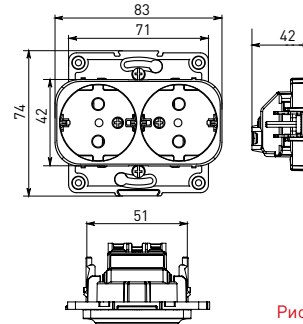

Изображение	Наименование	Габариты (ВxШ), мм	Масса нетто, кг	Артикул					
				Цвет линии рамки					
				Белый	Зеленый	Красный	Черный	Шампань	Металлическая черная
	Рамка 3-местная	22,4x8,1x0,6	0,034	EZM-G-302-20	EAM-G-302-10	EAM-G-304-10	EZM-G-304-20	EAM-G-302-20	EZM-G-304-10
	Рамка 4-местная	29x8,1x0,6	0,045	EZM-G-303-20	EAM-G-303-10	EAM-G-305-10	EZM-G-305-20	EAM-G-303-20	EZM-G-305-10
	Рамка для розетки 2-местная	82x100x8	0,025	EYM-G-304-10	EYM-G-302-20	EYM-G-304-20	EYM-G-303-20	EYM-G-305-20	-

Габаритные и установочные размеры

Рис. 1

Рис. 2

Рис. 3

Рис. 4

Рис. 5

Рис. 6

Рис. 7

Рис. 8

Рис. 9

Рис. 10

Рис. 11

Рис. 12