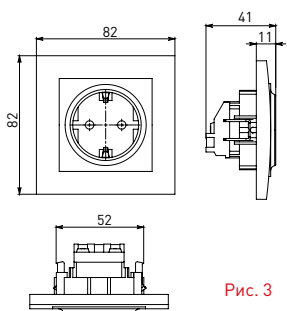

Изображение	Наименование	Габариты (ВxШ), мм	Масса нетто, кг	Артикул					
				Цвет линии рамки					
				Белый	Зеленый	Красный	Черный	Шампань	Металлическая черная
	Рамка 3-местная	22,4x8,1x0,6	0,034	EZM-G-302-20	EAM-G-302-10	EAM-G-304-10	EZM-G-304-20	EAM-G-302-20	EZM-G-304-10
	Рамка 4-местная	29x8,1x0,6	0,045	EZM-G-303-20	EAM-G-303-10	EAM-G-305-10	EZM-G-305-20	EAM-G-303-20	EZM-G-305-10
	Рамка для розетки 2-местная	82x100x8	0,025	EYM-G-304-10	EYM-G-302-20	EYM-G-304-20	EYM-G-303-20	EYM-G-305-20	-

*Рамки совместимы только с механизмами данной серии.

ТЕХНИЧЕСКИЕ ХАРАКТЕРИСТИКИ

Параметры	Значения	
	выключатели	розетки
Способ монтажа	Скрытая установка	
Цвет	Белый, черный	
Материал корпуса	Поликарбонат	
Материал основания	Негорючий пластик	
Степень защиты	IP 20	
Номинальный ток, А	10	10, 16
Степень защиты	IP20	
Номинальное напряжение, В	230	

Габаритные и установочные размеры

Рис. 1

Рис. 2

Рис. 3

Рис. 4

Рис. 5

Рис. 6

Рис. 7

Рис. 8

Рис. 9

Рис. 10

Рис. 11

Рис. 12