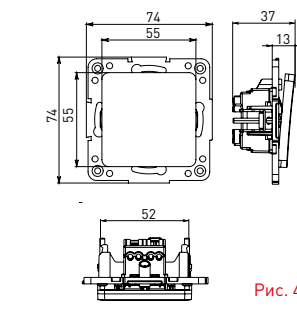

Изображение	Наименование	Габариты [ВxШ], мм	Масса нетто, кг	Артикул					
				Цвет линии рамки					
				Белый	Зеленый	Красный	Черный	Шампань	Металлическая черная
	Рамка 1-местная	82x82x8	0,014	EXM-G-302-10	EXM-G-302-20	EXM-G-304-20	EXM-G-304-10	EYM-G-302-10	EZM-G-302-10
	Рамка 2-местная	82x100x8	0,025	EXM-G-303-10	EXM-G-303-20	EXM-G-305-20	EXM-G-305-10	EYM-G-303-10	EZM-G-303-10

Изображение	Наименование	Габариты (ВxШ), мм	Масса нетто, кг	Артикул					
				Цвет линии рамки					
				Белый	Зеленый	Красный	Черный	Шампань	Металлическая черная
	Рамка 3-местная	22,4x8,1x0,6	0,034	EZM-G-302-20	EAM-G-302-10	EAM-G-304-10	EZM-G-304-20	EAM-G-302-20	EZM-G-304-10
	Рамка 4-местная	29x8,1x0,6	0,045	EZM-G-303-20	EAM-G-303-10	EAM-G-305-10	EZM-G-305-20	EAM-G-303-20	EZM-G-305-10
	Рамка для розетки 2-местная	82x100x8	0,025	EYM-G-304-10	EYM-G-302-20	EYM-G-304-20	EYM-G-303-20	EYM-G-305-20	-

Габаритные и установочные размеры

Рис. 1

Рис. 2

Рис. 3

Рис. 4

Рис. 5

Рис. 6

Рис. 7

Рис. 8

Рис. 9

Рис. 10

Рис. 11

Рис. 12