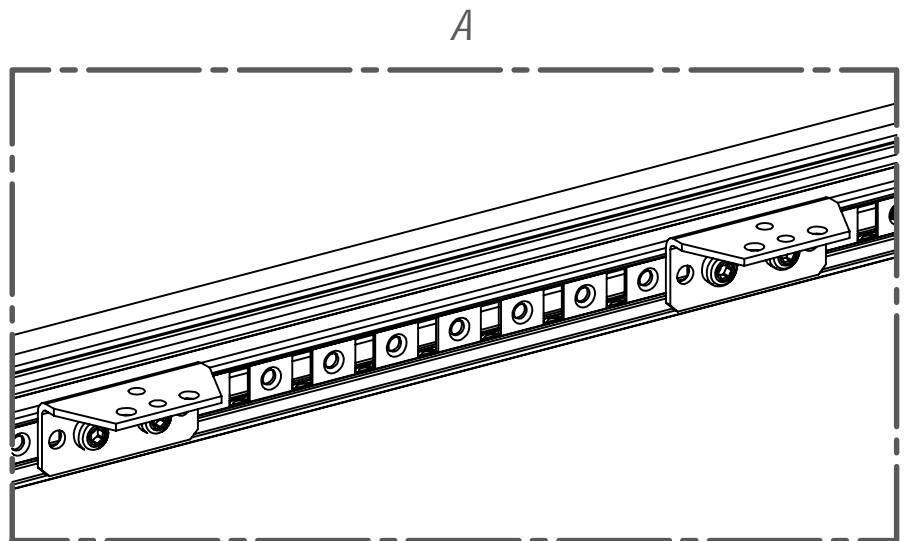

9СNB00000002196

№	Описание	Изображение	Кол.
1*	Кронштейн универсальный		4
2*	Винт DIN7500 M6x10-Torx30		12

Место и вариант установки кронштейнов комплекта RUBKU0004 выбирается индивидуально.  
Возможный шаг установки 12,5мм.