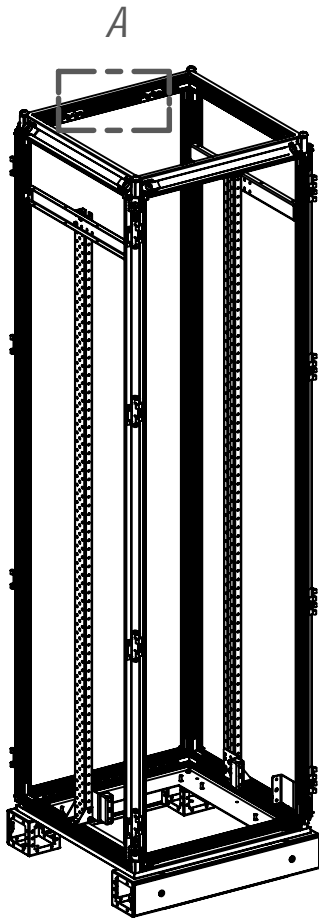

9СNB00000002196

№	Описание	Изображение	Кол.
1*	Кронштейн универсальный		4
2*	Винт DIN7500 M6x10-Torx30		12

Место и вариант установки кронштейнов комплекта RUBKU0004 выбирается индивидуально.  
Возможный шаг установки 12,5мм.