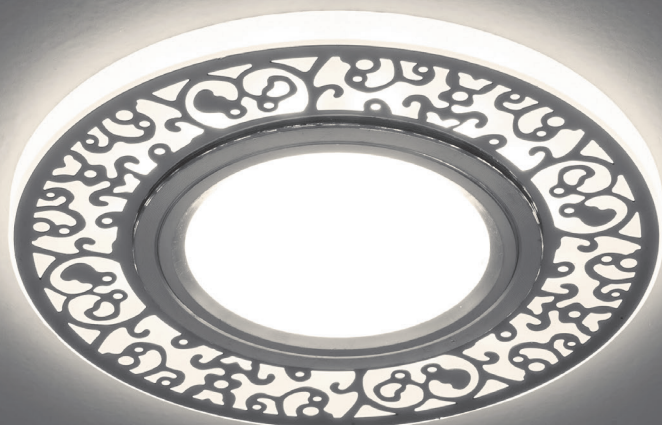

Элегантный встраиваемый светильник **CD950** украсит интерьер и предоставит возможность дополнительной подсветки помещения. Светильник подсвечивается встроенными в корпус светодиодами, что позволяет увидеть фактуру и красоту светильника во включенном состоянии.

Артикул	29712
Мощность:	50W
Напряжение:	12V
Патрон:	G5.3
Лампа:	MR16
Кол-во светодиодов:	15LED
Цветовая тем-ра LED-подсветки:	4000K
Материал:	декоративное стекло
Размеры:	Ø115 × 23мм
Встраиваемый размер:	Ø65мм
Цвет светильника:	белый матовый
Класс защиты:	II

EAC IP20 

Элегантный встраиваемый светильник **CD951** украсит интерьер и предоставит возможность дополнительной подсветки помещения. Светильник подсвечивается встроенными в корпус светодиодами, что позволяет увидеть фактуру и красоту светильника во включенном состоянии.