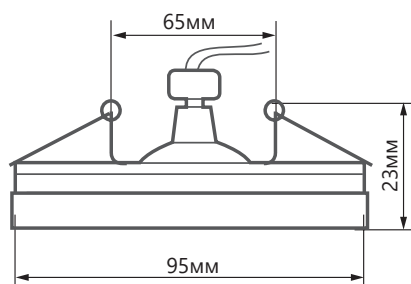

Элегантный встраиваемый светильник **CD951** украсит интерьер и предоставит возможность дополнительной подсветки помещения. Светильник подсвечивается встроенными в корпус светодиодами, что позволяет увидеть фактуру и красоту светильника во включенном состоянии.

Светильник может устанавливаться как в подвесные, так и в натяжные потолки. Он оборудован драйвером для подключения светодиодной подсветки для прямого включения в сеть 230V и в качестве основного источника света используются лампы типа MR16, рассчитанные на напряжение питания 12V с цоколем G5.3.

В качестве основного источника света необходимо использовать светодиодные лампы – они не нагреваются и не создают дополнительной тепловой нагрузки на светодиоды в подсветке. Только в этом случае действует гарантия на светильник – 1 год.

Артикул	29713
Мощность:	50W
Напряжение:	12V
Патрон:	G5.3
Лампа:	MR16
Кол-во светодиодов:	15LED
Цветовая тем-ра LED-подсветки:	4000K
Материал:	декоративное стекло
Размеры:	Ø95 × 23мм
Встраиваемый размер:	Ø65мм
Цвет светильника:	белый матовый
Класс защиты:	II

EAC IP20