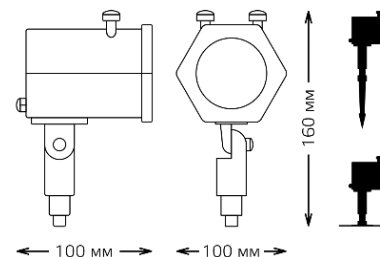

**Идеальный подарок
к праздникам!**

Артикул	Мощность	Изображение	Питание	Вес	Длина провода	Габариты (д. ш. в.)
HL090	6 Вт	Дед Мороз	220-240 V	0,54 кг	500 мм	100×100×160 мм
HL093	4 Вт	4 картинки	220-240 V	0,54 кг	500 мм	100×100×160 мм