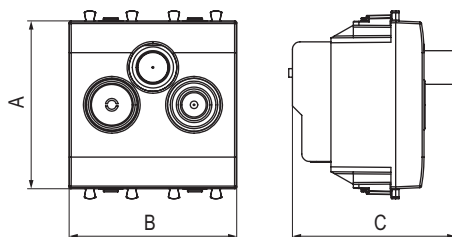

Розетка TV-FM-SAT

**Назначение**

- для монтажа в системы "In-liner Front" и "In-liner Aero" при помощи рамок-суппортов и каркасов "Avanti" (код 4400912 и т.д.);
- подключение телевизионного, спутникового телевизионного и радио- кабеля к телевизору.

Характеристики

- винтовые зажимы;
- диапазон рабочих частот 4–2400 МГц;
- затухание <1 дБ.

Особенности

- фиксация в подрозеточные коробки глубиной не менее 45 мм при помощи каркаса с лапками (код 4400802) и саморезов.

Количество модулей	Габаритные размеры, мм			Вес, кг/шт.	Цвет	Код
	A	B	C			
2	44,9	44,9	43,7	0,096	белое облако	4400532
					черный квадрат	4402532
					закаленная сталь	4404532
					ванильная дымка	4405532
					черный матовый	4412532

Особенности

- лампа-индикатор включается, когда температура в комнате падает ниже выбранного значения;
- фиксация в подрозеточные коробки глубиной не менее 45 мм при помощи каркаса с лапками (код 4400802) и саморезов;
- провод датчика температуры в комплекте (длина 3 метра).