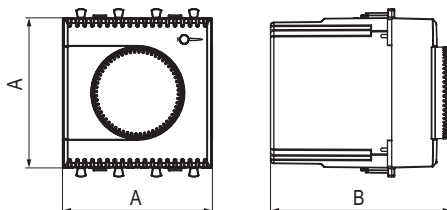

Термостат

Назначение

- для монтажа в системы "In-liner Front" и "In-liner Aero" при помощи рамок-суппортов и каркасов "Avanti" (код 4400912 и т.д.);
- управление теплыми полами.

Характеристики

- диапазон – от 5 до 30 °С;
- частота – 50–60 Гц;
- номинальное напряжение – 230 В;
- нагрузка – 5 А – cosφ=1, 2 А – cosφ=0,4.

Особенности

- лампа-индикатор включается, когда температура в комнате падает ниже выбранного значения;
- фиксация в подрозеточные коробки глубиной не менее 45 мм при помощи каркаса с лапками (код 4400802) и саморезов;
- провод датчика температуры в комплекте (длина 3 метра).

Количество модулей	Габаритные размеры, мм		Вес, кг/шт.	Цвет	Код
	A	B			
2	44,9	36,9	0,062	белое облако	4400162
				черный квадрат	4402162
				закаленная сталь	4404162
				ванильная дымка	4405162
				черный матовый	4412162