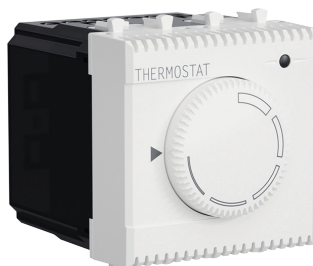

Розетка TV-FM-SAT

**Назначение**

- для монтажа в системы "In-liner Front" и "In-liner Aero" при помощи рамок-суппортов и каркасов "Avanti" (код 4400912 и т.д.);
- подключение телевизионного, спутникового телевизионного и радио- кабеля к телевизору.

Характеристики

- винтовые зажимы;
- диапазон рабочих частот 4–2400 МГц;
- затухание <1 дБ.

Особенности

- фиксация в подрозеточные коробки глубиной не менее 45 мм при помощи каркаса с лапками (код 4400802) и саморезов.

Количество модулей	Габаритные размеры, мм			Вес, кг/шт.	Цвет	Код
	A	B	C			
2	44,9	44,9	43,7	0,096	белое облако	4400532
					черный квадрат	4402532
					закаленная сталь	4404532
					ванильная дымка	4405532
					черный матовый	4412532

Термостат

**Назначение**

- для монтажа в системы "In-liner Front" и "In-liner Aero" при помощи рамок-суппортов и каркасов "Avanti" (код 4400912 и т.д.);
- управление теплыми полами.

Характеристики

- диапазон – от 5 до 30 °С;
- частота – 50–60 Гц;
- номинальное напряжение – 230 В;
- нагрузка – 5 А – cosφ=1, 2 А – cosφ=0,4.