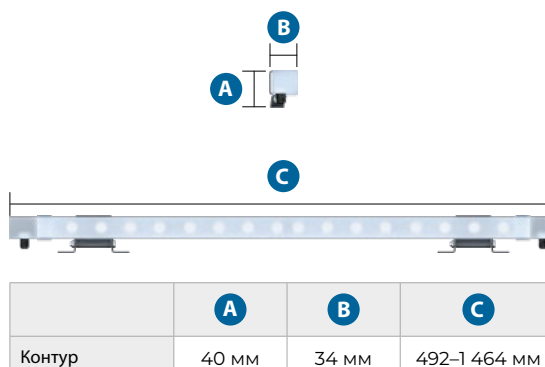

Типы КСС

Extra Wide

Таблица модификаций

Наименование	Код	Мощность, Вт	Световой поток, лм	Длина, L, мм	Масса макс., кг	
Контур	GALAD Контур LED-4-Extra Wide/W3000 500/8 Opal	10451	4	250	492	0,4
	GALAD Контур LED-6-Extra Wide/W3000 500/5 Opal	10452	6	360	492	0,4
	GALAD Контур LED-8-Extra Wide/W3000 1000/8 Opal	10445	8	500	978	0,65
	GALAD Контур LED-12-Extra Wide/W3000 1000/5 Opal	10448	12	720	978	0,65
	GALAD Контур LED-12-Extra Wide/W3000 1500/8 Opal	10447	12	750	1 464	0,95
	GALAD Контур LED-18-Extra Wide/W3000 1500/5 Opal	10442	18	1 080	1 464	0,95