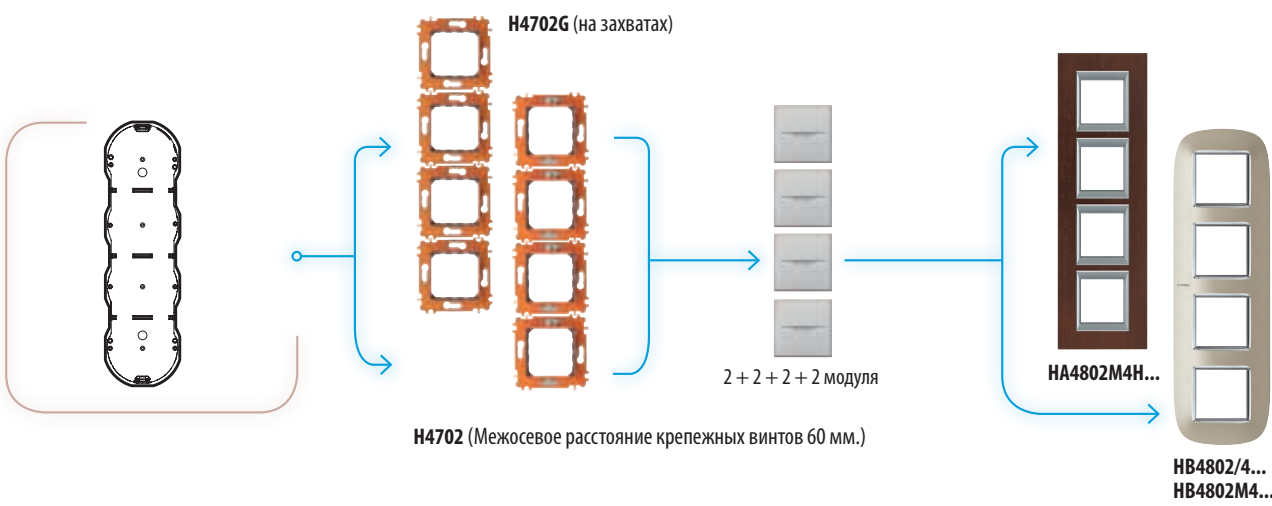

НЕМЕЦКИЙ СТАНДАРТ

Монтажная коробка

Суппорт

Количество модулей

Декоративная накладка

ГОРИЗОНТАЛЬНАЯ УСТАНОВКА МЕЖОСЕВОЕ РАССТОЯНИЕ 71 ММ

ПРИМЕЧАНИЕ: суппорты поставляются с защитными рамкой и крышкой. Рекомендуется использовать защитные крышки в течение всего времени проведения монтажных работ и устанавливать декоративные накладки только после их завершения.

НЕМЕЦКИЙ СТАНДАРТ

Монтажная коробка Суппорт Количество модулей Декоративная накладка

ВЕРТИКАЛЬНАЯ УСТАНОВКА

ПРИМЕЧАНИЕ: суппорты поставляются с защитными рамкой и крышкой. Рекомендуется использовать защитные крышки в течение всего времени проведения монтажных работ и устанавливать декоративные накладки только после их завершения.

НЕМЕЦКИЙ СТАНДАРТ. ДЕКОРАТИВНЫЕ НАКЛАДКИ ПРЯМОУГОЛЬНОЙ ФОРМЫ

КОЛИЧЕСТВО МОДУЛЕЙ

ГОРИЗОНТАЛЬНЫЙ МОНТАЖ				ВЕРТИКАЛЬНЫЙ МОНТАЖ			
2	2+2	2+2+2	2+2+2+2	2+2	2+2+2	2+2+2+2	

Межосевое расстояние 71 мм

ДЕКОРАТИВНЫЕ НАКЛАДКИ ПРЯМОУГОЛЬНОЙ ФОРМЫ