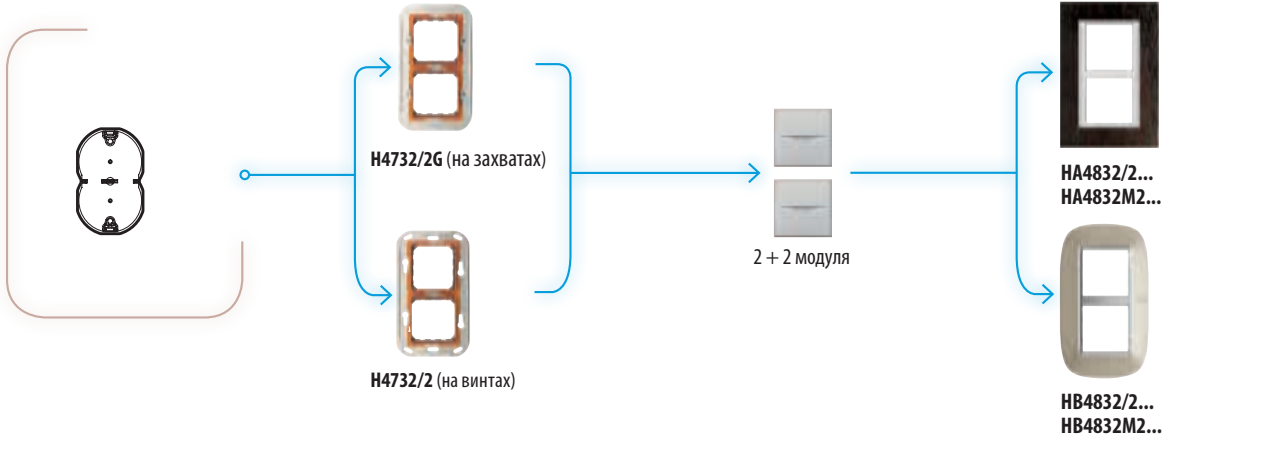

НЕМЕЦКИЙ СТАНДАРТ

Монтажная коробка

Суппорт

Количество модулей

Декоративная накладка

ГОРИЗОНТАЛЬНАЯ УСТАНОВКА МЕЖОСЕВОЕ РАССТОЯНИЕ 71 ММ

ПРИМЕЧАНИЕ: суппорты поставляются с защитными рамкой и крышкой. Рекомендуется использовать защитные крышки в течение всего времени проведения монтажных работ и устанавливать декоративные накладки только после их завершения.

НЕМЕЦКИЙ СТАНДАРТ

Монтажная коробка Суппорт Количество модулей Декоративная накладка

ВЕРТИКАЛЬНАЯ УСТАНОВКА

ПРИМЕЧАНИЕ: суппорты поставляются с защитными рамкой и крышкой. Рекомендуется использовать защитные крышки в течение всего времени проведения монтажных работ и устанавливать декоративные накладки только после их завершения.