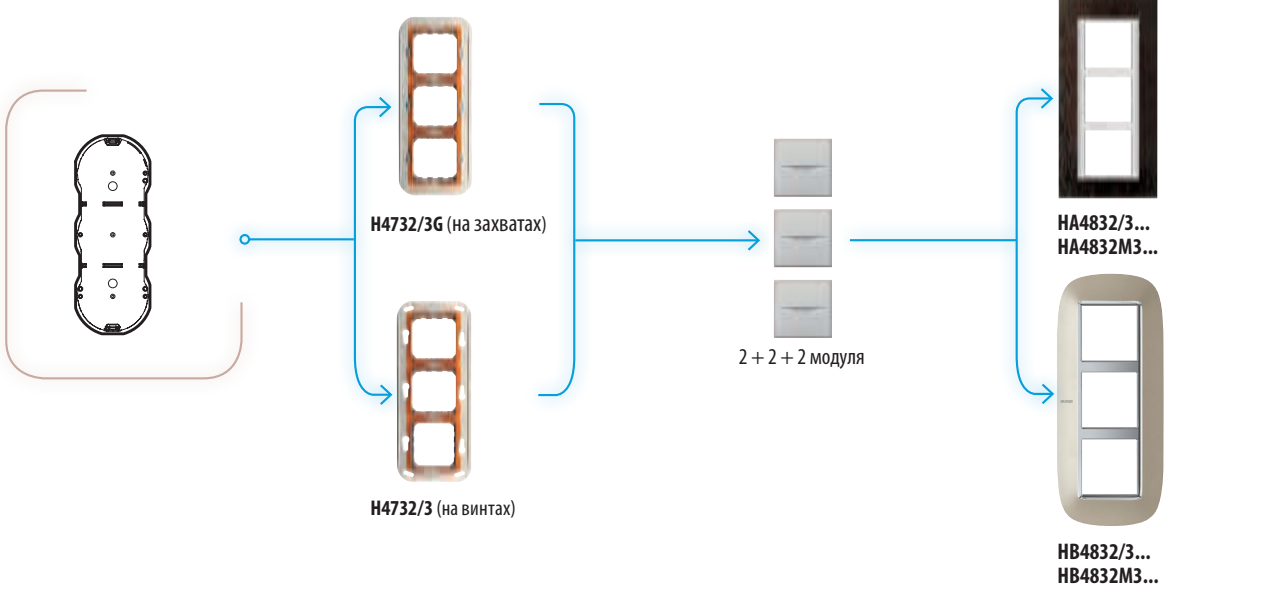

НЕМЕЦКИЙ СТАНДАРТ

Монтажная коробка

Суппорт

Количество модулей

Декоративная накладка

ГОРИЗОНТАЛЬНАЯ УСТАНОВКА МЕЖОСЕВОЕ РАССТОЯНИЕ 71 ММ

ПРИМЕЧАНИЕ: суппорты поставляются с защитными рамкой и крышкой. Рекомендуется использовать защитные крышки в течение всего времени проведения монтажных работ и устанавливать декоративные накладки только после их завершения.

НЕМЕЦКИЙ СТАНДАРТ

Монтажная коробка Суппорт Количество модулей Декоративная накладка

ВЕРТИКАЛЬНАЯ УСТАНОВКА

ПРИМЕЧАНИЕ: суппорты поставляются с защитными рамкой и крышкой. Рекомендуется использовать защитные крышки в течение всего времени проведения монтажных работ и устанавливать декоративные накладки только после их завершения.

НЕМЕЦКИЙ СТАНДАРТ. ДЕКОРАТИВНЫЕ НАКЛАДКИ ПРЯМОУГОЛЬНОЙ ФОРМЫ

КОЛИЧЕСТВО МОДУЛЕЙ

ГОРИЗОНТАЛЬНЫЙ МОНТАЖ				ВЕРТИКАЛЬНЫЙ МОНТАЖ			
2	2+2	2+2+2	2+2+2+2	2+2	2+2+2	2+2+2+2	

Межосевое расстояние 71 мм

ДЕКОРАТИВНЫЕ НАКЛАДКИ ПРЯМОУГОЛЬНОЙ ФОРМЫ