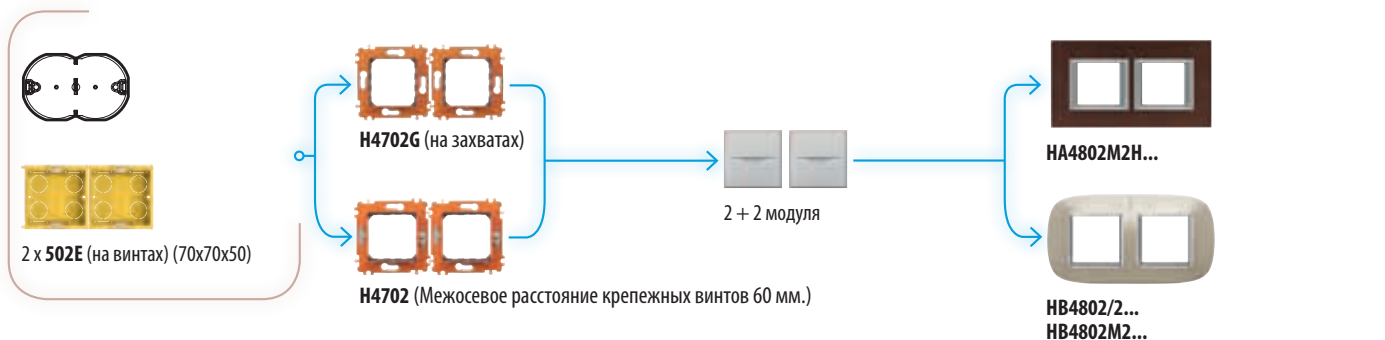

НЕМЕЦКИЙ СТАНДАРТ

Монтажная коробка

Суппорт

Количество модулей

Декоративная накладка

ГОРИЗОНТАЛЬНАЯ УСТАНОВКА МЕЖОСЕВОЕ РАССТОЯНИЕ 71 ММ

ПРИМЕЧАНИЕ: суппорты поставляются с защитными рамкой и крышкой. Рекомендуется использовать защитные крышки в течение всего времени проведения монтажных работ и устанавливать декоративные накладки только после их завершения.

НЕМЕЦКИЙ СТАНДАРТ

Монтажная коробка Суппорт Количество модулей Декоративная накладка

ВЕРТИКАЛЬНАЯ УСТАНОВКА

ПРИМЕЧАНИЕ: суппорты поставляются с защитными рамкой и крышкой. Рекомендуется использовать защитные крышки в течение всего времени проведения монтажных работ и устанавливать декоративные накладки только после их завершения.