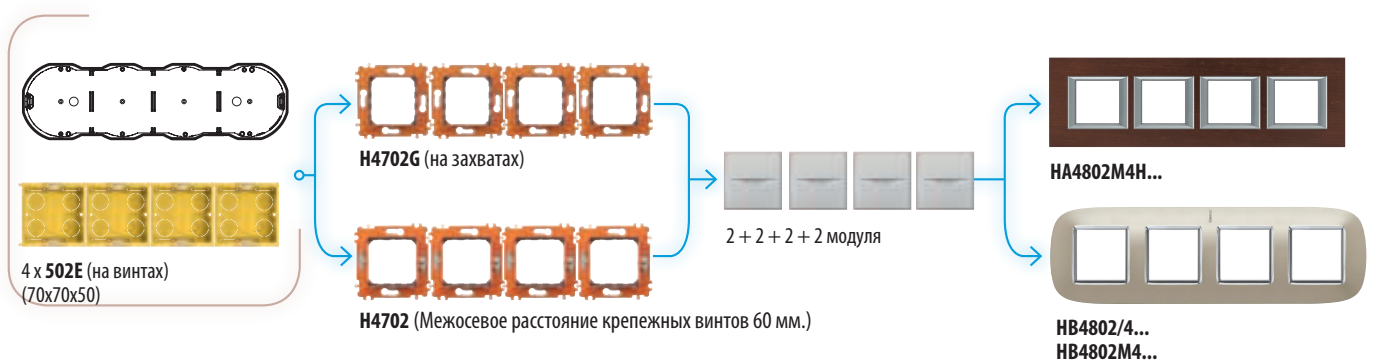

НЕМЕЦКИЙ СТАНДАРТ

Монтажная коробка

Суппорт

Количество модулей

Декоративная накладка

ГОРИЗОНТАЛЬНАЯ УСТАНОВКА МЕЖОСЕВОЕ РАССТОЯНИЕ 71 ММ

ПРИМЕЧАНИЕ: суппорты поставляются с защитными рамкой и крышкой. Рекомендуется использовать защитные крышки в течение всего времени проведения монтажных работ и устанавливать декоративные накладки только после их завершения.

НЕМЕЦКИЙ СТАНДАРТ

Монтажная коробка Суппорт Количество модулей Декоративная накладка

ВЕРТИКАЛЬНАЯ УСТАНОВКА

ПРИМЕЧАНИЕ: суппорты поставляются с защитными рамкой и крышкой. Рекомендуется использовать защитные крышки в течение всего времени проведения монтажных работ и устанавливать декоративные накладки только после их завершения.