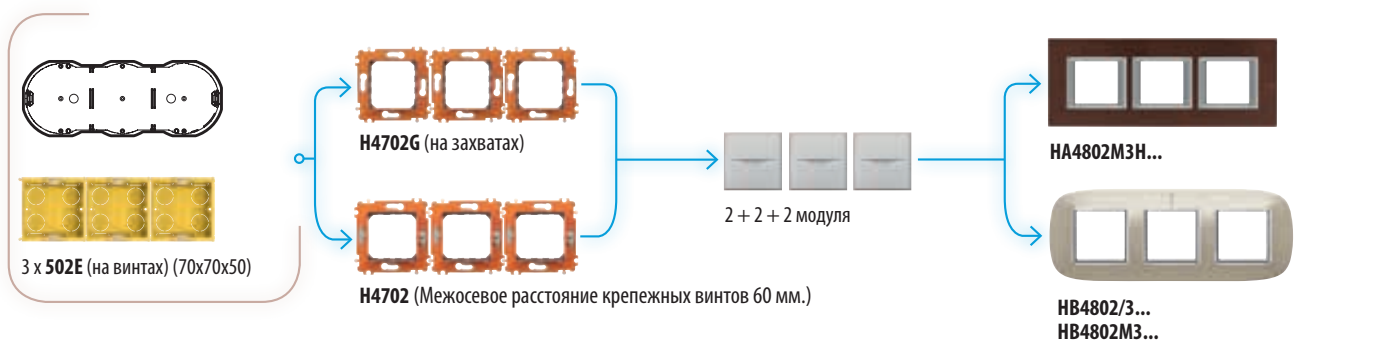

НЕМЕЦКИЙ СТАНДАРТ

Монтажная коробка

Суппорт

Количество модулей

Декоративная накладка

ГОРИЗОНТАЛЬНАЯ УСТАНОВКА МЕЖОСЕВОЕ РАССТОЯНИЕ 71 ММ

ПРИМЕЧАНИЕ: суппорты поставляются с защитными рамкой и крышкой. Рекомендуется использовать защитные крышки в течение всего времени проведения монтажных работ и устанавливать декоративные накладки только после их завершения.

НЕМЕЦКИЙ СТАНДАРТ

Монтажная коробка Суппорт Количество модулей Декоративная накладка

ВЕРТИКАЛЬНАЯ УСТАНОВКА

ПРИМЕЧАНИЕ: суппорты поставляются с защитными рамкой и крышкой. Рекомендуется использовать защитные крышки в течение всего времени проведения монтажных работ и устанавливать декоративные накладки только после их завершения.