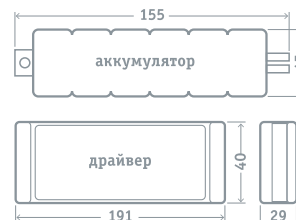

ND-EF05

Световой поток и время работы в аварийном режиме, в зависимости от мощности светодиодного светильника:

Мощность светильника, Вт	Световой поток в аварийном режиме	Время работы в аварийном режиме, мин.
3	100%	60
6	90%	60
10	60%	60
20	30%	60
30	24%	60
40	15%	60
50	12%	60
60	10%	60
80	7%	60
100	6%	60
150	4%	60
200	3%	60

Совместим с разборными светильниками Navigator.

Код продукта	Диапазон нагрузки, Вт	Входное напряжение, В	Выходное напряжение, В	Тип аккумулятора	Емкость аккумулятора, мАч	Аварийный режим работы, мин.	Время зарядки аккумулятора, ч	Кол-во штук в коробке	Штрихкод
ND-EF05	3-200	220-240	0-120	никель-кадмиевый (Ni-Cd) 7,2 В	1500	60	24	1/20	4650074 61030 6