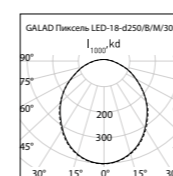

Таблица модификаций

Наименование	Код	Мощность, Вт	Световой поток, лм	Цветовая температура, К	Диаметр, мм	Масса, кг
GALAD Пиксель LED-18-d250/В/М/3000	10732	18	1 425	3000	250	0,6
GALAD Пиксель LED-18-d250/В/М/4000	10733	18	1 425	4000	250	0,6
GALAD Пиксель LED-18-d250/В/М/5000	10734	18	1 425	5000	250	0,6
GALAD Пиксель LED-24-d250/В/М/3000	11916	24	1 765	3000	250	0,6
GALAD Пиксель LED-24-d250/В/М/4000	11917	24	1 765	4000	250	0,6
GALAD Пиксель LED-24-d250/В/М/5000	11918	24	1 765	5000	250	0,6