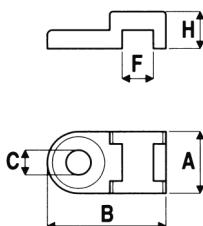

Аксессуары

База дюбельного типа

Назначение:

- фиксация хомутов к гипсокартону.

Материал:

- полиамид 6.6.

Размеры, мм				Упаковка, шт.	Код
A	B	C	D		
10	37	6,5	9,7	100	25458
10	37	13	9,7	100	25459

Держатель

Назначение:

- фиксация хомутов к плоскости.

Материал:

- полиамид 6.6.

Размеры, мм				Упаковка, шт.	Код
A	B	C	D		
9,4	5	13,7	17,6	100	21041301

Основание

Назначение:

- фиксация хомутов к плоскости.

Материал:

- полиамид 6.6.

Ширина хомута, мм	Размеры, мм					Упаковка, шт.	Код	
	A	B	C	F	H		бесцветный	черный
5	9,5	15	3,5	5	7	100	25498	25499
9	14,6	22,5	5	9,3	11	100	25496	25497

Держатель с глазком

Назначение:

- фиксация хомутов к плоскости.

Материал:

- полиамид 6.6.

Ширина хомута, мм	Размеры, мм					Упаковка, шт.	Цвет	Код
	A	B	C	F	H			
4,8	10	19	4,1	5	6	100	белый	25460