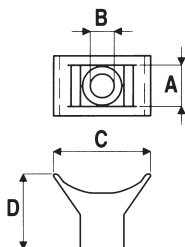

Аксессуары

База дюбельного типа

Назначение:

- фиксация хомутов к гипсокартону.

Материал:

- полиамид 6.6.

Размеры, мм				Упаковка, шт.	Код
A	B	C	D		
10	37	6,5	9,7	100	25458
10	37	13	9,7	100	25459

Держатель

Назначение:

- фиксация хомутов к плоскости.

Материал:

- полиамид 6.6.

Размеры, мм				Упаковка, шт.	Код
A	B	C	D		
9,4	5	13,7	17,6	100	21041301

Основание

Назначение:

- фиксация хомутов к плоскости.

Материал:

- полиамид 6.6.

Ширина хомута, мм	Размеры, мм					Упаковка, шт.	Код	
	A	B	C	F	H		бесцветный	черный
5	9,5	15	3,5	5	7	100	25498	25499
9	14,6	22,5	5	9,3	11	100	25496	25497

Держатель с глазком

Назначение:

- фиксация хомутов к плоскости.

Материал:

- полиамид 6.6.

Ширина хомута, мм	Размеры, мм					Упаковка, шт.	Цвет	Код
	A	B	C	F	H			
4,8	10	19	4,1	5	6	100	белый	25460