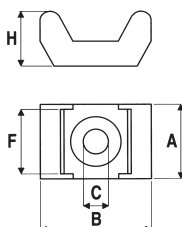

Аксессуары

База дюбельного типа

Назначение:

- фиксация хомутов к гипсокартону.

Материал:

- полиамид 6.6.

Размеры, мм				Упаковка, шт.	Код
A	B	C	D		
10	37	6,5	9,7	100	25458
10	37	13	9,7	100	25459

Держатель

Назначение:

- фиксация хомутов к плоскости.

Материал:

- полиамид 6.6.

Размеры, мм				Упаковка, шт.	Код
A	B	C	D		
9,4	5	13,7	17,6	100	21041301

Основание

Назначение:

- фиксация хомутов к плоскости.

Материал:

- полиамид 6.6.

Ширина хомута, мм	Размеры, мм					Упаковка, шт.	Код	
	A	B	C	F	H		бесцветный	черный
5	9,5	15	3,5	5	7	100	25498	25499
9	14,6	22,5	5	9,3	11	100	25496	25497

Держатель с глазком

Назначение:

- фиксация хомутов к плоскости.

Материал:

- полиамид 6.6.

Ширина хомута, мм	Размеры, мм					Упаковка, шт.	Цвет	Код
	A	B	C	F	H			
4,8	10	19	4,1	5	6	100	белый	25460