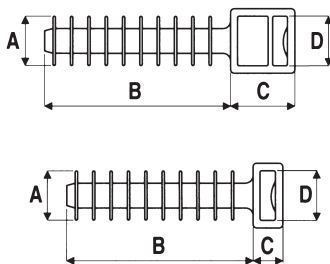

Аксессуары

База дюбельного типа

Назначение:

- фиксация хомутов к гипсокартону.

Материал:

- полиамид 6.6.

Размеры, мм				Упаковка, шт.	Код
A	B	C	D		
10	37	6,5	9,7	100	25458
10	37	13	9,7	100	25459

Держатель

Назначение:

- фиксация хомутов к плоскости.

Материал:

- полиамид 6.6.

Размеры, мм				Упаковка, шт.	Код
A	B	C	D		
9,4	5	13,7	17,6	100	21041301

Основание

Назначение:

- фиксация хомутов к плоскости.

Материал:

- полиамид 6.6.

Ширина хомута, мм	Размеры, мм					Упаковка, шт.	Код	
	A	B	C	F	H		бесцветный	черный
5	9,5	15	3,5	5	7	100	25498	25499
9	14,6	22,5	5	9,3	11	100	25496	25497

Держатель с глазком

Назначение:

- фиксация хомутов к плоскости.

Материал:

- полиамид 6.6.

Ширина хомута, мм	Размеры, мм					Упаковка, шт.	Цвет	Код
	A	B	C	F	H			
4,8	10	19	4,1	5	6	100	белый	25460