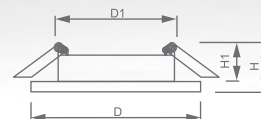

art. 28950

art. 28951

## Светильник «Basic Metal» под лампу MR16

Световые характеристики светильника зависят от используемой в нем лампы (лампа в комплект поставки не входит).

Модель	GS-M389	
Артикул	28950	28951
Цвет	серебро	черный-хром
Мощность	max 50W	
Патрон	G5.3	
Тип	неповоротный под лампу	
Форма светильника	круг	
Материал корпуса	металл	
Монтажный диаметр, D1	Ø60mm	
Монтажная высота, H1	min 50mm	
Размеры, DxH	Ø95x18mm	